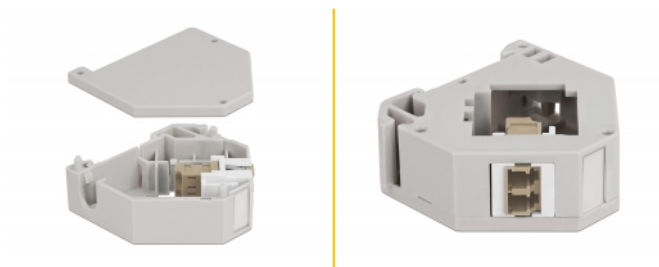

Delock Adaptor de șină DIN din cu Keystone LC Duplex mamă la LC Duplex mamă, bej

Descriere scurta

Acest adaptor de la Delock conține un modul Keystone potrivit cu un cuplor LC Duplex care poate fi utilizat pentru a conecta cablurile de fibră optică.

Montare pe șină DIN

Adaptorul poate fi atașat la o șină DIN cu lățimea de 35 mm. Adicional, adaptorul are, de asemenea, un câmp mic de etichetare care poate fi etichetat individual sau furnizat cu diverse simboluri.

**Nr. 87193**

EAN: 4043619871933

Țara de origine: China

Pachet: Pungă din plastic
cu închidere tip fermoar

Detalii tehnice

- Conectori:
 - 1 x LC Duplex mamă >
 - 1 x LC Duplex mamă
- Montare pe șină DIN: 35 mm
- Stivuibil
- Cu câmp de etichetare
- Temperatură în stare de funcționare: -40 °C ~ 85 °C
- Material: plastic
- Culoare: gri / alb / bej
- Dimensiunii (LxIxÎ): aprox. 60,1 x 59,4 x 21,6 mm

Pachetul contine

- Adaptor de șină DIN

Imagini

General

Mounting type:	Montare pe șină DIN: 35 mm
----------------	----------------------------

Interface

Conector 1:	1 x LC Duplex mamă
Conector 2:	1 x LC Duplex mamă