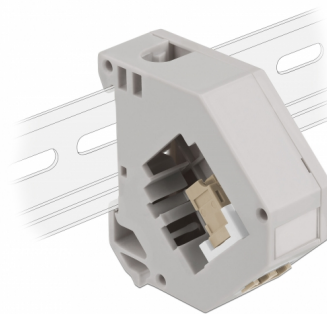

Delock Adaptor de șină DIN din cu Keystone LC Duplex mamă la LC Duplex mamă, bej

Descriere scurta

Acest adaptor de la Delock conține un modul Keystone potrivit cu un cuplor LC Duplex care poate fi utilizat pentru a conecta cablurile de fibră optică.

Montare pe șină DIN

Adaptorul poate fi atașat la o șină DIN cu lățimea de 35 mm. Adicional, adaptorul are, de asemenea, un câmp mic de etichetare care poate fi etichetat individual sau furnizat cu diverse simboluri.

**Nr. 87193**

EAN: 4043619871933

Țara de origine: China

Pachet: Pungă din plastic
cu închidere tip fermoar

Detalii tehnice

- Conectori:
 - 1 x LC Duplex mamă >
 - 1 x LC Duplex mamă
- Montare pe șină DIN: 35 mm
- Stivuibil
- Cu câmp de etichetare
- Temperatură în stare de funcționare: -40 °C ~ 85 °C
- Material: plastic
- Culoare: gri / alb / bej
- Dimensiunii (LxIxÎ): aprox. 60,1 x 59,4 x 21,6 mm

Pachetul contine

- Adaptor de șină DIN

Imagini

General

Mounting type:	Montare pe șină DIN: 35 mm
----------------	----------------------------

Interface

Conector 1:	1 x LC Duplex mamă
Conector 2:	1 x LC Duplex mamă