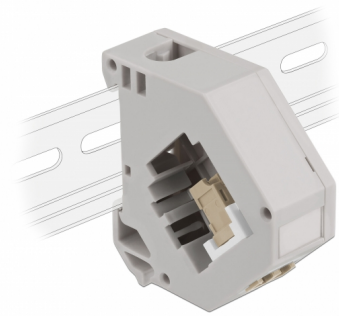

Delock Adapter za DIN vodilicu s Keystone LC Duplex ženskim priključkom na LC Duplex ženski priključak, bež

Opis

Ovaj adapter tvrtke Delock sadrži odgovarajući Keystone modul s LC Duplex spojnicom koja se može koristiti za spajanje optičkih kabela.

Montaža DIN vodilice

Adapter se može pričvrstiti na DIN šinu širine 35 mm. Osim toga, adapter ima i malo polje za označavanje koje se može zasebno označiti ili može sadržavati različite simbole.

Predmet br. 87193

EAN: 4043619871933

Zemlja podrijetla: China

Pakiranje: Plastična vrećica sa zip zatvaračem

Tehnički podaci

- Priključak:
 - 1 x LC Duplex ženski >
 - 1 x LC Duplex ženski
- Montaža DIN vodilice: 35 mm
- Za slaganje
- S poljem za označavanje
- Radna temperatura: -40 °C ~ 85 °C
- Materijal: plastika
- Boja: siv / bijela / bež
- Mjere (DxŠxV): oko 60,1 x 59,4 x 21,6 mm

Sadržaj pakiranja

- Adapter za DIN vodilicu

Slike

General

Mounting type:	Montaža DIN vodilice: 35 mm
----------------	-----------------------------

Interface

Priključak 1:	1 x LC Duplex ženski
Priključak 2:	1 x LC Duplex ženski