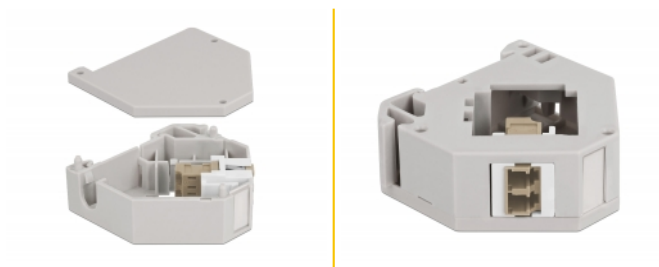

Delock Adapter za DIN vodilicu s Keystone LC Duplex ženskim priključkom na LC Duplex ženski priključak, bež

Opis

Ovaj adapter tvrtke Delock sadrži odgovarajući Keystone modul s LC Duplex spojnicom koja se može koristiti za spajanje optičkih kabela.

Montaža DIN vodilice

Adapter se može pričvrstiti na DIN šinu širine 35 mm. Osim toga, adapter ima i malo polje za označavanje koje se može zasebno označiti ili može sadržavati različite simbole.

Predmet br. 87193

EAN: 4043619871933

Zemlja podrijetla: China

Pakiranje: Plastična vrećica sa zip zatvaračem

Tehnički podaci

- Priključak:
 - 1 x LC Duplex ženski >
 - 1 x LC Duplex ženski
- Montaža DIN vodilice: 35 mm
- Za slaganje
- S poljem za označavanje
- Radna temperatura: -40 °C ~ 85 °C
- Materijal: plastika
- Boja: siv / bijela / bež
- Mjere (DxŠxV): oko 60,1 x 59,4 x 21,6 mm

Sadržaj pakiranja

- Adapter za DIN vodilicu

Slike

General

Mounting type:	Montaža DIN vodilice: 35 mm
----------------	-----------------------------

Interface

Priključak 1:	1 x LC Duplex ženski
Priključak 2:	1 x LC Duplex ženski