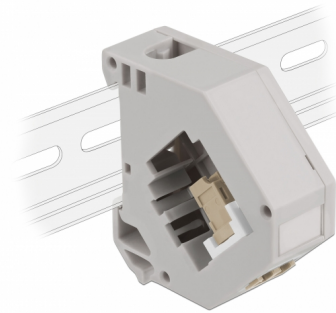

Delock Adaptér na DIN lištu ze zásuvky Keystone LC Duplex na zásuvku LC Duplex, šedá

Popis

Tento adaptér značky Delock obsahuje vhodný modul Keystone se spojkou LC Duplex, kterou lze použít k připojení optických kabelů.

Montáž ke kolejnici dle DIN

Adaptér lze připojit k DIN liště šířky 35 mm. Kromě toho má adaptér také malé políčko na značení, které lze individuálně označit štítkem nebo opatřit různými symboly.

Číslo produktu 87193

EAN: 4043619871933

Země původu: China

Balení: Plastová taška se zipem

Technické detaily

- Konektor:
  - 1 x LC Duplex samice >
  - 1 x LC Duplex samice
- DIN montážní lišta: 35 mm
- Stohovatelné
- S políčkem na štítek
- Provozní teplota: -40 °C ~ 85 °C
- Materiál: plast
- Barva: šedá / bílá / šedá
- Rozměry (DxŠxV): cca. 60,1 x 59,4 x 21,6 mm

Obsah balení

- Adaptér kolejnice DIN