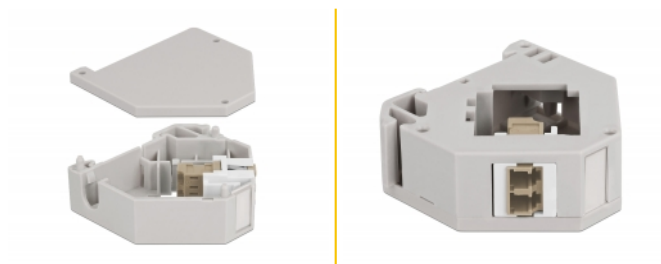

Příslušenství