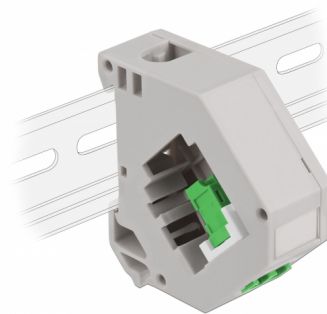

Delock Adaptor de șină DIN din cu Keystone LC Duplex mamă la LC Duplex mamă, verde

Descriere scurta

Acest adaptor de la Delock conține un modul Keystone potrivit cu un cuplor LC Duplex care poate fi utilizat pentru a conecta cablurile de fibră optică.

Montare pe șină DIN

Adaptorul poate fi atașat la o șină DIN cu lățimea de 35 mm. Adicional, adaptorul are, de asemenea, un câmp mic de etichetare care poate fi etichetat individual sau furnizat cu diverse simboluri.

**Nr. 87192**

EAN: 4043619871926

Țara de origine: China

Pachet: Pungă din plastic
cu închidere tip fermoar

Detalii tehnice

- Conectori:
 - 1 x LC Duplex mamă >
 - 1 x LC Duplex mamă
- Montare pe șină DIN: 35 mm
- Stivuibil
- Cu câmp de etichetare
- Temperatură în stare de funcționare: -40 °C ~ 85 °C
- Material: plastic
- Culoare: gri / alb / verde
- Dimensiunii (LxIxÎ): aprox. 60,1 x 59,4 x 21,6 mm

Pachetul contine

- Adaptor de șină DIN

Imagini

General

Mounting type:	Montare pe șină DIN: 35 mm
----------------	----------------------------

Interface

Conector 1:	1 x LC Duplex mamă
Conector 2:	1 x LC Duplex mamă