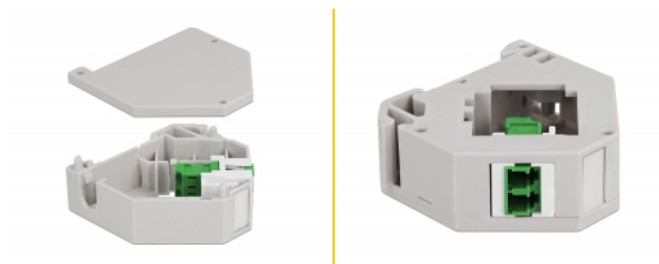

Delock Adaptor de șină DIN din cu Keystone LC Duplex mamă la LC Duplex mamă, verde

Descriere scurta

Acest adaptor de la Delock conține un modul Keystone potrivit cu un cuplor LC Duplex care poate fi utilizat pentru a conecta cablurile de fibră optică.

Montare pe șină DIN

Adaptorul poate fi atașat la o șină DIN cu lățimea de 35 mm. Adicional, adaptorul are, de asemenea, un câmp mic de etichetare care poate fi etichetat individual sau furnizat cu diverse simboluri.

**Nr. 87192**

EAN: 4043619871926

Țara de origine: China

Pachet: Pungă din plastic
cu închidere tip fermoar

Detalii tehnice

- Conectori:
 - 1 x LC Duplex mamă >
 - 1 x LC Duplex mamă
- Montare pe șină DIN: 35 mm
- Stivuibil
- Cu câmp de etichetare
- Temperatură în stare de funcționare: -40 °C ~ 85 °C
- Material: plastic
- Culoare: gri / alb / verde
- Dimensiunii (LxIxÎ): aprox. 60,1 x 59,4 x 21,6 mm

Pachetul contine

- Adaptor de șină DIN

Imagini

General

Mounting type:	Montare pe șină DIN: 35 mm
----------------	----------------------------

Interface

Conector 1:	1 x LC Duplex mamă
Conector 2:	1 x LC Duplex mamă