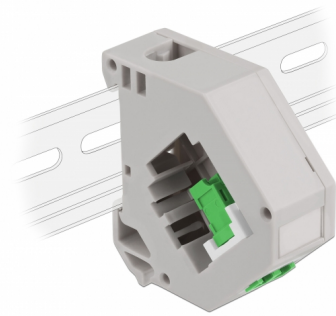

# Delock Adapter za DIN vodilicu s Keystone LC Duplex ženskim priključkom na LC Duplex ženski priključak, zeleno

## Opis

Ovaj adapter tvrtke Delock sadrži odgovarajući Keystone modul s LC Duplex spojnicom koja se može koristiti za spajanje optičkih kabela.

### Montaža DIN vodilice

Adapter se može pričvrstiti na DIN šinu širine 35 mm. Osim toga, adapter ima i malo polje za označavanje koje se može zasebno označiti ili može sadržavati različite simbole.

## Tehnički podaci

- Priključak:
  - 1 x LC Duplex ženski >
  - 1 x LC Duplex ženski
- Montaža DIN vodilice: 35 mm
- Za slaganje
- S poljem za označavanje
- Radna temperatura: -40 °C ~ 85 °C
- Materijal: plastika
- Boja: siv / bijela / zeleno
- Mjere (DxŠxV): oko 60,1 x 59,4 x 21,6 mm