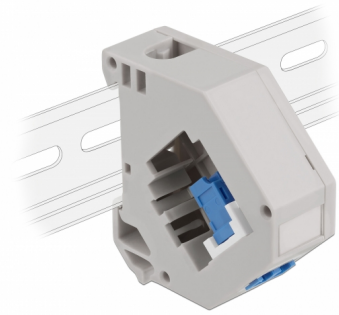

# Delock DIN-rälsadapter med Keystone LC Duplex hona till LC Duplex hona blå

## Beskrivning

Adapter från Delock som innehåller en lämplig Keystone-modul med en LC Duplex hona som kan användas för att ansluta fiberoptiska kablar.

### Montering med DIN-skena

Adaptern kan fästas på en 35 mm bred DIN-räls. Dessutom har adaptern även ett litet märkningsfält som kan märkas individuellt eller förses med olika symboler.

**Artikelnummer 87189**

## Specifikationer

- Anslutning:
  - 1 x LC Duplex hona >
  - 1 x LC Duplex hona
- Montering med DIN-skena: 35 mm
- Stapelbar
- Med märkningsfält
- Driftstemperatur: -40 °C ~ 85 °C
- Material: plast
- Färg: grå / vit / blå
- Mått (LxBxH): ca 60,1 x 59,4 x 21,6 mm