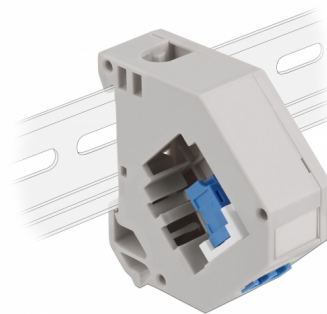

Delock Adaptor de șină DIN din cu Keystone LC Duplex mamă la LC Duplex mamă, albastru

Descriere scurta

Acest adaptor de la Delock conține un modul Keystone potrivit cu un cuplor LC Duplex care poate fi utilizat pentru a conecta cablurile de fibră optică.

Montare pe șină DIN

Adaptorul poate fi atașat la o șină DIN cu lățimea de 35 mm. Adicional, adaptorul are, de asemenea, un câmp mic de etichetare care poate fi etichetat individual sau furnizat cu diverse simboluri.

**Nr. 87189**

EAN: 4043619871896

Țara de origine: China

Pachet: Pungă din plastic
cu închidere tip fermoar

Detalii tehnice

- Conectori:
 - 1 x LC Duplex mamă >
 - 1 x LC Duplex mamă
- Montare pe șină DIN: 35 mm
- Stivuibil
- Cu câmp de etichetare
- Temperatură în stare de funcționare: -40 °C ~ 85 °C
- Material: plastic
- Culoare: gri / alb / albastru
- Dimensiunii (LxIxÎ): aprox. 60,1 x 59,4 x 21,6 mm

Pachetul contine

- Adaptor de șină DIN

Imagini

General

Mounting type:	Montare pe șină DIN: 35 mm
----------------	----------------------------

Interface

Conector 1:	1 x LC Duplex mamă
Conector 2:	1 x LC Duplex mamă