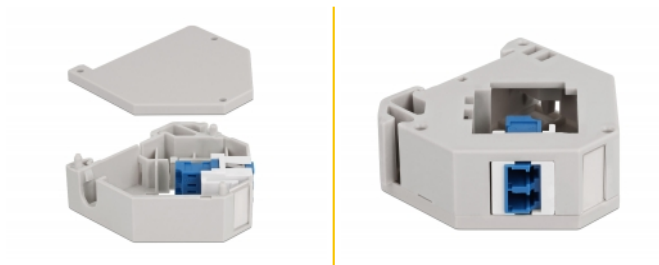

Delock Adaptor de șină DIN din cu Keystone LC Duplex mamă la LC Duplex mamă, albastru

Descriere scurta

Acest adaptor de la Delock conține un modul Keystone potrivit cu un cuplor LC Duplex care poate fi utilizat pentru a conecta cablurile de fibră optică.

Montare pe șină DIN

Adaptorul poate fi atașat la o șină DIN cu lățimea de 35 mm. Adicional, adaptorul are, de asemenea, un câmp mic de etichetare care poate fi etichetat individual sau furnizat cu diverse simboluri.

**Nr. 87189**

EAN: 4043619871896

Țara de origine: China

Pachet: Pungă din plastic
cu închidere tip fermoar

Detalii tehnice

- Conectori:
 - 1 x LC Duplex mamă >
 - 1 x LC Duplex mamă
- Montare pe șină DIN: 35 mm
- Stivuibil
- Cu câmp de etichetare
- Temperatură în stare de funcționare: -40 °C ~ 85 °C
- Material: plastic
- Culoare: gri / alb / albastru
- Dimensiunii (LxIxÎ): aprox. 60,1 x 59,4 x 21,6 mm

Pachetul contine

- Adaptor de șină DIN

Imagini

General

Mounting type:	Montare pe șină DIN: 35 mm
----------------	----------------------------

Interface

Conector 1:	1 x LC Duplex mamă
Conector 2:	1 x LC Duplex mamă