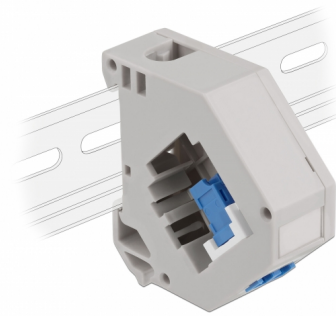

# Delock Adapter za DIN vodilicu s Keystone LC Duplex ženskim priključkom na LC Duplex ženski priključak, plava

## Opis

Ovaj adapter tvrtke Delock sadrži odgovarajući Keystone modul s LC Duplex spojnicom koja se može koristiti za spajanje optičkih kabela.

### Montaža DIN vodilice

Adapter se može pričvrstiti na DIN šinu širine 35 mm. Osim toga, adapter ima i malo polje za označavanje koje se može zasebno označiti ili može sadržavati različite simbole.

## Tehnički podaci

- Priključak:
  - 1 x LC Duplex ženski >
  - 1 x LC Duplex ženski
- Montaža DIN vodilice: 35 mm
- Za slaganje
- S poljem za označavanje
- Radna temperatura: -40 °C ~ 85 °C
- Materijal: plastika
- Boja: siv / bijela / plava
- Mjere (DxŠxV): oko 60,1 x 59,4 x 21,6 mm