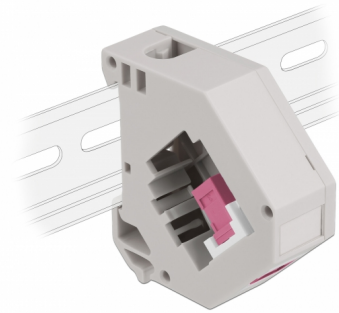

Delock DIN-rälsadapter med Keystone SC Simplex hona till SC Simplex hona

Beskrivning

Adapter från Delock som innehåller en lämplig Keystone-modul med en SC Simplex hona som kan användas för att ansluta fiberoptiska kablar.

Montering med DIN-skena

Adaptern kan fästas på en 35 mm bred DIN-räls. Dessutom har adaptern även ett litet märkningsfält som kan märkas individuellt eller förses med olika symboler.

Artikelnummer 87182

EAN: 4043619871827

Ursprungsland: China

Paket: Zippåse

Specifikationer

- Anslutning:
 - 1 x SC Simplex hona >
 - 1 x SC Simplex hona
- Montering med DIN-skena: 35 mm
- Stapelbar
- Med märkningsfält
- Driftstemperatur: -40 °C ~ 85 °C
- Material: plast
- Färg: grå / vit / violett
- Mått (LxBxH): ca 60,1 x 59,4 x 21,6 mm

Paketets innehåll

- Adapter för DIN-skena

Bilder

General

Mounting type:	Montering med DIN-skena: 35 mm
----------------	--------------------------------

Interface

Kontakt 1:	1 x SC Simplex hona
Kontakt 2:	1 x SC Simplex hona