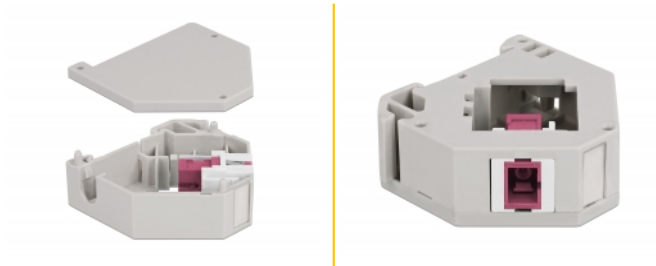

Delock DIN-rälsadapter med Keystone SC Simplex hona till SC Simplex hona

Beskrivning

Adapter från Delock som innehåller en lämplig Keystone-modul med en SC Simplex hona som kan användas för att ansluta fiberoptiska kablar.

Montering med DIN-skena

Adaptern kan fästas på en 35 mm bred DIN-räls. Dessutom har adaptern även ett litet märkningsfält som kan märkas individuellt eller förses med olika symboler.

Artikelnummer 87182

EAN: 4043619871827

Ursprungsland: China

Paket: Zippåse

Specifikationer

- Anslutning:
 - 1 x SC Simplex hona >
 - 1 x SC Simplex hona
- Montering med DIN-skena: 35 mm
- Stapelbar
- Med märkningsfält
- Driftstemperatur: -40 °C ~ 85 °C
- Material: plast
- Färg: grå / vit / violett
- Mått (LxBxH): ca 60,1 x 59,4 x 21,6 mm

Paketets innehåll

- Adapter för DIN-skena

Bilder

General

Mounting type:	Montering med DIN-skena: 35 mm
----------------	--------------------------------

Interface

Kontakt 1:	1 x SC Simplex hona
Kontakt 2:	1 x SC Simplex hona