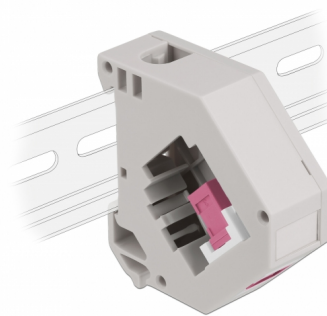

Delock Adaptor de șină DIN cu Keystone SC Simplex mamă la SC Simplex mamă

Descriere scurta

Acest adaptor de la Delock conține un modul Keystone potrivit cu un cuplor SC Simplex care poate fi utilizat pentru a conecta cablurile de fibră optică.

Montare pe șină DIN

Adaptorul poate fi atașat la o șină DIN cu lățimea de 35 mm. Adicional, adaptorul are, de asemenea, un câmp mic de etichetare care poate fi etichetat individual sau furnizat cu diverse simboluri.

Nr. 87182

EAN: 4043619871827

Țara de origine: China

Pachet: Pungă din plastic
cu închidere tip fermoar

Detalii tehnice

- Conectori:
  - 1 x mamă SC Simplex >
  - 1 x mamă SC Simplex
- Montare pe șină DIN: 35 mm
- Stivuibil
- Cu câmp de etichetare
- Temperatură în stare de funcționare: -40 °C ~ 85 °C
- Material: plastic
- Culoare: gri / alb / violet
- Dimensiunii (LxIxÎ): aprox. 60,1 x 59,4 x 21,6 mm

Pachetul contine

- Adaptor de șină DIN