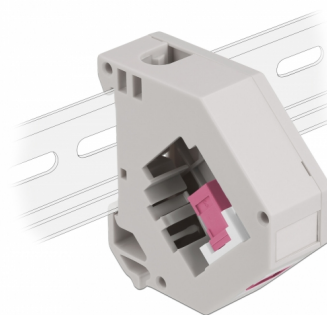

Delock Adapter za DIN vodilicu s Keystone SC Simplex ženskim priključkom na SC Simplex ženski priključak

Opis

Ovaj adapter tvrtke Delock sadrži odgovarajući Keystone modul s SC Simplex spojnicom koja se može koristiti za spajanje optičkih kabela.

Montaža DIN vodilice

Adapter se može pričvrstiti na DIN šinu širine 35 mm. Osim toga, adapter ima i malo polje za označavanje koje se može zasebno označiti ili može sadržavati različite simbole.

Predmet br. 87182

EAN: 4043619871827

Zemlja podrijetla: China

Pakiranje: Plastična vrećica sa zip zatvaračem

Tehnički podaci

- Priključak:
 - 1 x SC Simplex ženski >
 - 1 x SC Simplex ženski
- Montaža DIN vodilice: 35 mm
- Za slaganje
- S poljem za označavanje
- Radna temperatura: -40 °C ~ 85 °C
- Materijal: plastika
- Boja: siv / bijela / ljubičasta
- Mjere (DxŠxV): oko 60,1 x 59,4 x 21,6 mm

Sadržaj pakiranja

- Adapter za DIN vodilicu

Slike

General

Mounting type:	Montaža DIN vodilice: 35 mm
----------------	-----------------------------

Interface

Priključak 1:	1 x SC Simplex ženski
Priključak 2:	1 x SC Simplex ženski