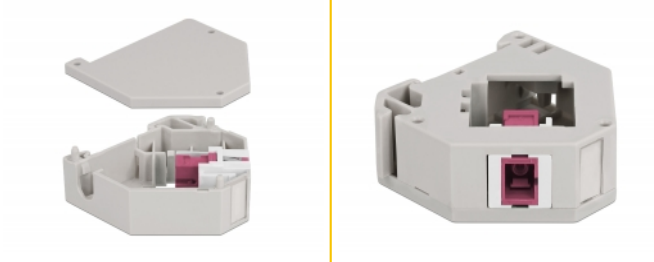

Delock Adaptateur de rail DIN avec Keystone SC Simplex femelle à SC Simplex femelle

Description

Cet adaptateur de Delock contient un module Keystone pratique avec un coupleur SC Simplex pouvant être utilisé pour connecter des câbles de fibre optique.

Montage sur rail DIN

L'adaptateur peut être fixé à un rail DIN de 35 mm de large. En outre, l'adaptateur a aussi un petit champ d'étiquetage individuel ou fourni avec divers symboles.

N° produit 87182

EAN: 4043619871827

Pays d'origine: China

Emballage: Sac polyvalent à fermeture éclair

Détails techniques

- Connecteurs :
 - 1 x SC Simplex femelle >
 - 1 x SC Simplex femelle
- Montage sur rail DIN : 35 mm
- Empilable
- Avec champ d'étiquetage
- Température de fonctionnement : -40 °C ~ 85 °C
- Matériaux : plastique
- Couleur : gris / blanc / violet
- Dimensions (LxlxH) : env. 60,1 x 59,4 x 21,6 mm

Contenu de l'emballage

- Adaptateur de rail DIN

Image

General

Mounting type:	Montage sur rail DIN : 35 mm
----------------	------------------------------

Interface

Connecteur 1:	1 x SC Simplex femelle
Connecteur 2:	1 x SC Simplex femelle