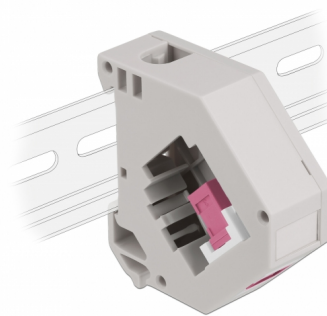

Delock Adaptateur de rail DIN avec Keystone SC Simplex femelle à SC Simplex femelle

Description

Cet adaptateur de Delock contient un module Keystone pratique avec un coupleur SC Simplex pouvant être utilisé pour connecter des câbles de fibre optique.

Montage sur rail DIN

L'adaptateur peut être fixé à un rail DIN de 35 mm de large. En outre, l'adaptateur a aussi un petit champ d'étiquetage individuel ou fourni avec divers symboles.

N° produit 87182

EAN: 4043619871827

Pays d'origine: China

Emballage: Sac polyvalent à fermeture éclair

Détails techniques

- Connecteurs :
 - 1 x SC Simplex femelle >
 - 1 x SC Simplex femelle
- Montage sur rail DIN : 35 mm
- Empilable
- Avec champ d'étiquetage
- Température de fonctionnement : -40 °C ~ 85 °C
- Matériaux : plastique
- Couleur : gris / blanc / violet
- Dimensions (LxlxH) : env. 60,1 x 59,4 x 21,6 mm

Contenu de l'emballage

- Adaptateur de rail DIN

Image

General

Mounting type:	Montage sur rail DIN : 35 mm
----------------	------------------------------

Interface

Connecteur 1:	1 x SC Simplex femelle
Connecteur 2:	1 x SC Simplex femelle