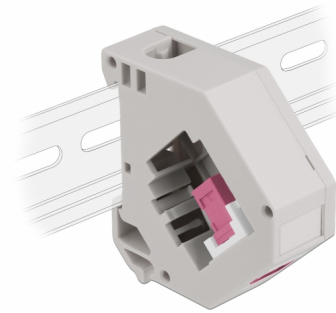

# Delock Adaptér na DIN lištu ze zásuvky Keystone SC Simplex na zásuvku SC Simplex

## Popis

Tento adaptér značky Delock obsahuje vhodný modul Keystone se spojkou SC Simplex, kterou lze použít k připojení optických kabelů.

### Montáž ke kolejnici dle DIN

Adaptér lze připojit k DIN liště šířky 35 mm. Kromě toho má adaptér také malé políčko na značení, které lze individuálně označit štítkem nebo opatřit různými symboly.

**Číslo produktu 87182**

## Technické detaily

- Konektor:
  - 1 x SC Simplex samice >
  - 1 x SC Simplex samice
- DIN montážní lišta: 35 mm
- Stohovatelné
- S políčkem na štítek
- Provozní teplota: -40 °C ~ 85 °C
- Materiál: plast
- Barva: šedá / bílá / fialová
- Rozměry (DxŠxV): cca. 60,1 x 59,4 x 21,6 mm