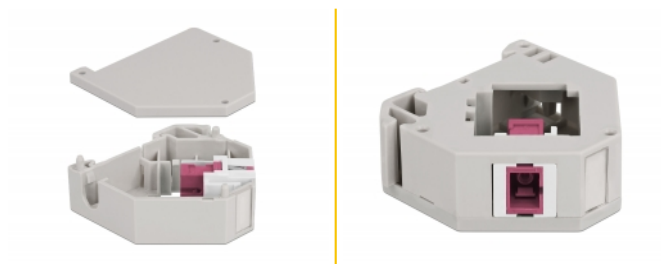

Příslušenství