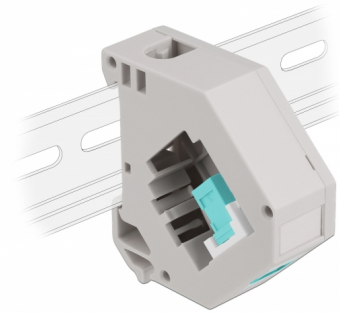

# Delock DIN-rälsadapter med Keystone SC Simplex hona till SC Simplex hona

## Beskrivning

Adapter från Delock som innehåller en lämplig Keystone-modul med en SC Simplex hona som kan användas för att ansluta fiberoptiska kablar.

### Montering med DIN-skena

Adaptern kan fästas på en 35 mm bred DIN-räls. Dessutom har adaptern även ett litet märkningsfält som kan märkas individuellt eller förses med olika symboler.

**Artikelnummer 87173**

## Specifikationer

- Anslutning:
  - 1 x SC Simplex hona >
  - 1 x SC Simplex hona
- Montering med DIN-skena: 35 mm
- Stapelbar
- Med märkningsfält
- Driftstemperatur: -40 °C ~ 85 °C
- Material: plast
- Färg: grå / vit / aqua
- Mått (LxBxH): ca 60,1 x 59,4 x 21,6 mm