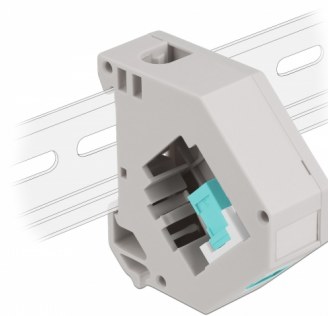

Delock Adaptor de șină DIN cu Keystone SC Simplex mamă la SC Simplex mamă

Descriere scurta

Acest adaptor de la Delock conține un modul Keystone potrivit cu un cuplor SC Simplex care poate fi utilizat pentru a conecta cablurile de fibră optică.

Montare pe șină DIN

Adaptorul poate fi atașat la o șină DIN cu lățimea de 35 mm. Adicional, adaptorul are, de asemenea, un câmp mic de etichetare care poate fi etichetat individual sau furnizat cu diverse simboluri.

**Nr. 87173**

EAN: 4043619871735

Țara de origine: China

Pachet: Pungă din plastic
cu închidere tip fermoar

Detalii tehnice

- Conectori:
 - 1 x mamă SC Simplex >
 - 1 x mamă SC Simplex
- Montare pe șină DIN: 35 mm
- Stivuibil
- Cu câmp de etichetare
- Temperatură în stare de funcționare: -40 °C ~ 85 °C
- Material: plastic
- Culoare: gri / alb / aqua
- Dimensiunii (LxlxÎ): aprox. 60,1 x 59,4 x 21,6 mm

Interface

| | |
|-------------|---------------------|
| Conector 1: | 1 x SC Simplex mamă |
| Conector 2: | 1 x SC Simplex mamă |

Technical characteristics

| | |
|--------------------------------------|----------------|
| Temperatură în stare de funcționare: | -40 °C ~ 85 °C |
|--------------------------------------|----------------|