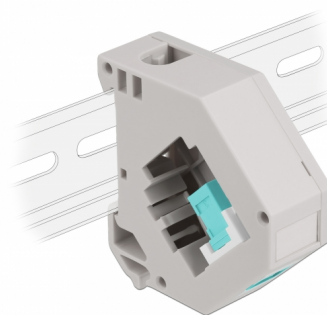

Delock Adapter za DIN vodilicu s Keystone SC Simplex ženskim priključkom na SC Simplex ženski priključak

Opis

Ovaj adapter tvrtke Delock sadrži odgovarajući Keystone modul s SC Simplex spojnicom koja se može koristiti za spajanje optičkih kabela.

Montaža DIN vodilice

Adapter se može pričvrstiti na DIN šinu širine 35 mm. Osim toga, adapter ima i malo polje za označavanje koje se može zasebno označiti ili može sadržavati različite simbole.

Predmet br. 87173

EAN: 4043619871735

Zemlja podrijetla: China

Pakiranje: Plastična vrećica sa zip zatvaračem

Tehnički podaci

- Priključak:
 - 1 x SC Simplex ženski >
 - 1 x SC Simplex ženski
- Montaža DIN vodilice: 35 mm
- Za slaganje
- S poljem za označavanje
- Radna temperatura: -40 °C ~ 85 °C
- Materijal: plastika
- Boja: siv / bijela / akvamarin
- Mjere (DxŠxV): oko 60,1 x 59,4 x 21,6 mm

Sadržaj pakiranja

- Adapter za DIN vodilicu

Slike

General

Mounting type:	Montaža DIN vodilice: 35 mm
----------------	-----------------------------

Interface

Priključak 1:	1 x SC Simplex ženski
Priključak 2:	1 x SC Simplex ženski