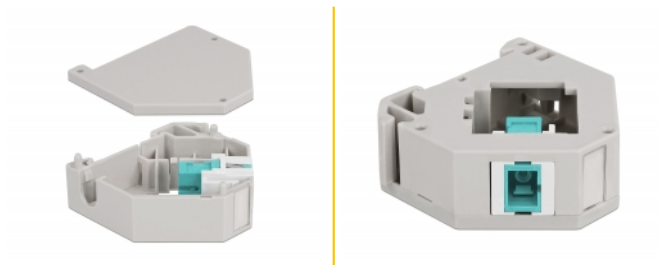

Delock Adapter za DIN vodilicu s Keystone SC Simplex ženskim priključkom na SC Simplex ženski priključak

Opis

Ovaj adapter tvrtke Delock sadrži odgovarajući Keystone modul s SC Simplex spojnicom koja se može koristiti za spajanje optičkih kabela.

Montaža DIN vodilice

Adapter se može pričvrstiti na DIN šinu širine 35 mm. Osim toga, adapter ima i malo polje za označavanje koje se može zasebno označiti ili može sadržavati različite simbole.

Predmet br. 87173

EAN: 4043619871735

Zemlja podrijetla: China

Pakiranje: Plastična vrećica sa zip zatvaračem

Tehnički podaci

- Priključak:
 - 1 x SC Simplex ženski >
 - 1 x SC Simplex ženski
- Montaža DIN vodilice: 35 mm
- Za slaganje
- S poljem za označavanje
- Radna temperatura: -40 °C ~ 85 °C
- Materijal: plastika
- Boja: siv / bijela / akvamarin
- Mjere (DxŠxV): oko 60,1 x 59,4 x 21,6 mm

Sadržaj pakiranja

- Adapter za DIN vodilicu

Slike

General

Mounting type:	Montaža DIN vodilice: 35 mm
----------------	-----------------------------

Interface

Priključak 1:	1 x SC Simplex ženski
Priključak 2:	1 x SC Simplex ženski