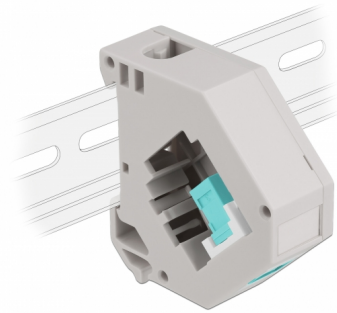

# Delock Αντάπτορας τροχιάς DIN rail με Keystone SC Simplex θηλυκό προς SC Simplex θηλυκό

## Περιγραφή

Αυτός ο αντάπτορας της Delock περιέχει μια κατάλληλη μονάδα Keystone με έναν Ζεύκτη SC Simplex που μπορεί να χρησιμοποιηθεί για τη σύνδεση καλωδίων οπτικών ινών.

## Τοποθέτηση Ράβδου DIN

Ο αντάπτορας μπορεί να τοποθετηθεί σε πλατιά τροχιά DIN των 35 χιλ. Επιπλέον, ο αντάπτορας επίσης διαθέτει ένα μικρό τμήμα για ετικέτες που μπορεί να χρησιμοποιηθεί μεμονωμένα ως χώρος ετικέτας ή να χρησιμοποιηθεί ως χώρος για διάφορα σύμβολα.

## Προδιαγραφές

- Συνδετήρας:
  - 1 x SC Simplex θηλυκό >
  - 1 x SC Simplex θηλυκό
- Διάδρομος στερέωσης DIN: 35 χιλ.
- Με δυνατότητα στοίβαξης
- Με χώρο ετικέτας
- Θερμοκρασία λειτουργίας: -40 °C ~ 85 °C
- Υλικό: πλαστικό
- Χρώμα: γκρί / λευκό / άκουα
- Διαστάσεις (ΜxΠxΥ): περ. 60,1 x 59,4 x 21,6 mm