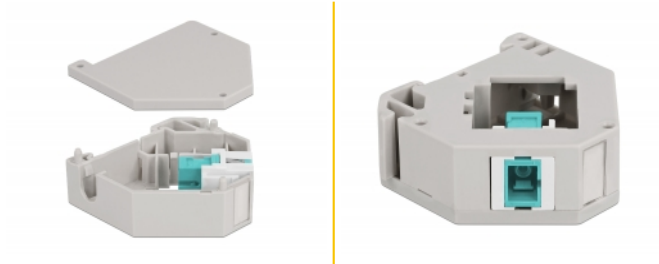

Delock Adaptateur de rail DIN avec Keystone SC Simplex femelle à SC Simplex femelle

Description

Cet adaptateur de Delock contient un module Keystone pratique avec un coupleur SC Simplex pouvant être utilisé pour connecter des câbles de fibre optique.

Montage sur rail DIN

L'adaptateur peut être fixé à un rail DIN de 35 mm de large. En outre, l'adaptateur a aussi un petit champ d'étiquetage individuel ou fourni avec divers symboles.

N° produit 87173

EAN: 4043619871735

Pays d'origine: China

Emballage: Sac polyvalent à fermeture éclair

Détails techniques

- Connecteurs :
 - 1 x SC Simplex femelle >
 - 1 x SC Simplex femelle
- Montage sur rail DIN : 35 mm
- Empilable
- Avec champ d'étiquetage
- Température de fonctionnement : -40 °C ~ 85 °C
- Matériaux : plastique
- Couleur : gris / blanc / aqua
- Dimensions (LxlxH) : env. 60,1 x 59,4 x 21,6 mm

Contenu de l'emballage

- Adaptateur de rail DIN

Image

General

Mounting type:	Montage sur rail DIN : 35 mm
----------------	------------------------------

Interface

Connecteur 1:	1 x SC Simplex femelle
Connecteur 2:	1 x SC Simplex femelle