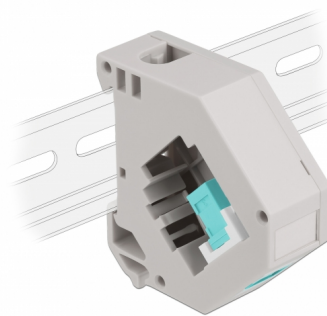

Delock Adaptateur de rail DIN avec Keystone SC Simplex femelle à SC Simplex femelle

Description

Cet adaptateur de Delock contient un module Keystone pratique avec un coupleur SC Simplex pouvant être utilisé pour connecter des câbles de fibre optique.

Montage sur rail DIN

L'adaptateur peut être fixé à un rail DIN de 35 mm de large. En outre, l'adaptateur a aussi un petit champ d'étiquetage individuel ou fourni avec divers symboles.

N° produit 87173

EAN: 4043619871735

Pays d'origine: China

Emballage: Sac polyvalent à fermeture éclair

Détails techniques

- Connecteurs :
 - 1 x SC Simplex femelle >
 - 1 x SC Simplex femelle
- Montage sur rail DIN : 35 mm
- Empilable
- Avec champ d'étiquetage
- Température de fonctionnement : -40 °C ~ 85 °C
- Matériaux : plastique
- Couleur : gris / blanc / aqua
- Dimensions (LxlxH) : env. 60,1 x 59,4 x 21,6 mm

Contenu de l'emballage

- Adaptateur de rail DIN

Image

General

Mounting type:	Montage sur rail DIN : 35 mm
----------------	------------------------------

Interface

Connecteur 1:	1 x SC Simplex femelle
Connecteur 2:	1 x SC Simplex femelle