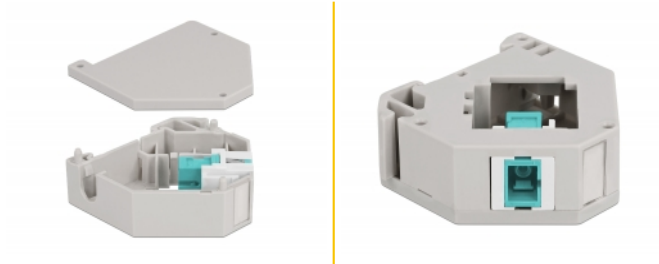

Příslušenství