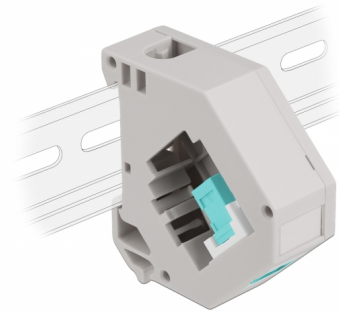

# Delock Adaptér na DIN lištu ze zásuvky Keystone SC Simplex na zásuvku SC Simplex

## Popis

Tento adaptér značky Delock obsahuje vhodný modul Keystone se spojkou SC Simplex, kterou lze použít k připojení optických kabelů.

### Montáž ke kolejnici dle DIN

Adaptér lze připojit k DIN liště šířky 35 mm. Kromě toho má adaptér také malé políčko na značení, které lze individuálně označit štítkem nebo opatřit různými symboly.

**Číslo produktu 87173**

## Technické detaily

- Konektor:
  - 1 x SC Simplex samice >
  - 1 x SC Simplex samice
- DIN montážní lišta: 35 mm
- Stohovatelné
- S políčkem na štítek
- Provozní teplota: -40 °C ~ 85 °C
- Materiál: plast
- Barva: šedá / bílá / aqua
- Rozměry (DxŠxV): cca. 60,1 x 59,4 x 21,6 mm