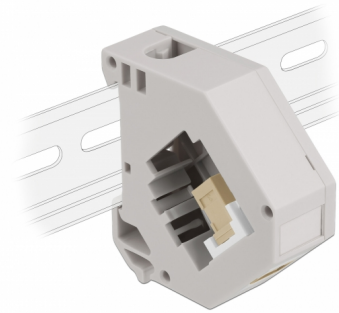

Delock DIN-rälsadapter med Keystone SC Simplex hona till SC Simplex hona

Beskrivning

Adapter från Delock som innehåller en lämplig Keystone-modul med en SC Simplex hona som kan användas för att ansluta fiberoptiska kablar.

Montering med DIN-skena

Adaptern kan fästas på en 35 mm bred DIN-räls. Dessutom har adaptern även ett litet märkningsfält som kan märkas individuellt eller förses med olika symboler.

Artikelnummer 87167

EAN: 4043619871674

Ursprungsland: China

Paket: Zippåse

Specifikationer

- Anslutning:
 - 1 x SC Simplex hona >
 - 1 x SC Simplex hona
- Montering med DIN-skena: 35 mm
- Stapelbar
- Med märkningsfält
- Driftstemperatur: -40 °C ~ 85 °C
- Material: plast
- Färg: grå / vit / beige
- Mått (LxBxH): ca 60,1 x 59,4 x 21,6 mm

Paketets innehåll

- Adapter för DIN-skena

Bilder

General

Mounting type:	Montering med DIN-skena: 35 mm
----------------	--------------------------------

Interface

Kontakt 1:	1 x SC Simplex hona
Kontakt 2:	1 x SC Simplex hona