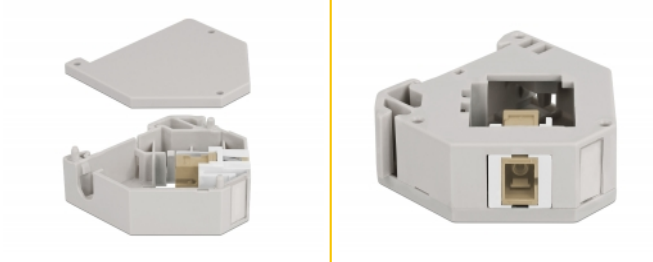

Delock DIN-rälsadapter med Keystone SC Simplex hona till SC Simplex hona

Beskrivning

Adapter från Delock som innehåller en lämplig Keystone-modul med en SC Simplex hona som kan användas för att ansluta fiberoptiska kablar.

Montering med DIN-skena

Adaptern kan fästas på en 35 mm bred DIN-räls. Dessutom har adaptern även ett litet märkningsfält som kan märkas individuellt eller förses med olika symboler.

Artikelnummer 87167

EAN: 4043619871674

Ursprungsland: China

Paket: Zippåse

Specifikationer

- Anslutning:
 - 1 x SC Simplex hona >
 - 1 x SC Simplex hona
- Montering med DIN-skena: 35 mm
- Stapelbar
- Med märkningsfält
- Driftstemperatur: -40 °C ~ 85 °C
- Material: plast
- Färg: grå / vit / beige
- Mått (LxBxH): ca 60,1 x 59,4 x 21,6 mm

Paketets innehåll

- Adapter för DIN-skena

Bilder

General

Mounting type:	Montering med DIN-skena: 35 mm
----------------	--------------------------------

Interface

Kontakt 1:	1 x SC Simplex hona
Kontakt 2:	1 x SC Simplex hona