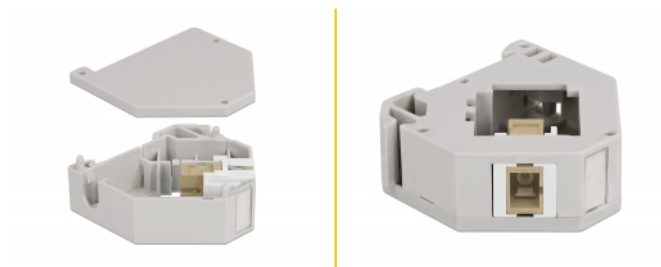

Delock Adaptor de șină DIN cu Keystone SC Simplex mamă la SC Simplex mamă

Descriere scurta

Acest adaptor de la Delock conține un modul Keystone potrivit cu un cuplor SC Simplex care poate fi utilizat pentru a conecta cablurile de fibră optică.

Montare pe șină DIN

Adaptorul poate fi atașat la o șină DIN cu lățimea de 35 mm. Adicional, adaptorul are, de asemenea, un câmp mic de etichetare care poate fi etichetat individual sau furnizat cu diverse simboluri.

**Nr. 87167**

EAN: 4043619871674

Țara de origine: China

Pachet: Pungă din plastic
cu închidere tip fermoar

Detalii tehnice

- Conectori:
 - 1 x mamă SC Simplex >
 - 1 x mamă SC Simplex
- Montare pe șină DIN: 35 mm
- Stivuibil
- Cu câmp de etichetare
- Temperatură în stare de funcționare: -40 °C ~ 85 °C
- Material: plastic
- Culoare: gri / alb / bej
- Dimensiunii (LxIxÎ): aprox. 60,1 x 59,4 x 21,6 mm

Pachetul contine

- Adaptor de șină DIN

Imagini

General

Mounting type:	Montare pe șină DIN: 35 mm
----------------	----------------------------

Interface

Conector 1:	1 x SC Simplex mamă
Conector 2:	1 x SC Simplex mamă