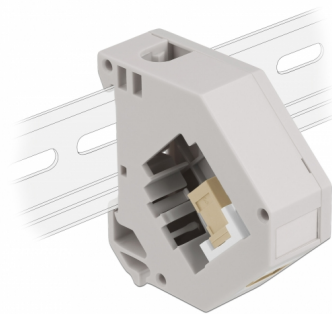

Delock Adaptor de șină DIN cu Keystone SC Simplex mamă la SC Simplex mamă

Descriere scurta

Acest adaptor de la Delock conține un modul Keystone potrivit cu un cuplor SC Simplex care poate fi utilizat pentru a conecta cablurile de fibră optică.

Montare pe șină DIN

Adaptorul poate fi atașat la o șină DIN cu lățimea de 35 mm. Adicional, adaptorul are, de asemenea, un câmp mic de etichetare care poate fi etichetat individual sau furnizat cu diverse simboluri.

**Nr. 87167**

EAN: 4043619871674

Țara de origine: China

Pachet: Pungă din plastic
cu închidere tip fermoar

Detalii tehnice

- Conectori:
 - 1 x mamă SC Simplex >
 - 1 x mamă SC Simplex
- Montare pe șină DIN: 35 mm
- Stivuibil
- Cu câmp de etichetare
- Temperatură în stare de funcționare: -40 °C ~ 85 °C
- Material: plastic
- Culoare: gri / alb / bej
- Dimensiunii (LxIxÎ): aprox. 60,1 x 59,4 x 21,6 mm

Pachetul contine

- Adaptor de șină DIN

Imagini

General

Mounting type:	Montare pe șină DIN: 35 mm
----------------	----------------------------

Interface

Conector 1:	1 x SC Simplex mamă
Conector 2:	1 x SC Simplex mamă