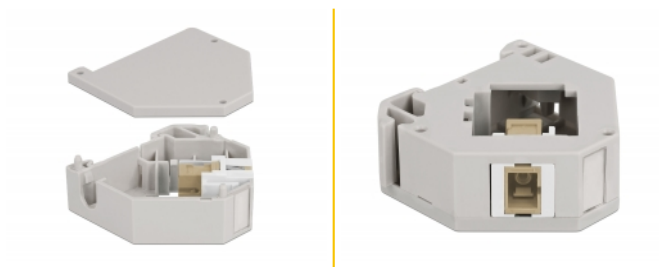

Delock Adapter za DIN vodilicu s Keystone SC Simplex ženskim priključkom na SC Simplex ženski priključak

Opis

Ovaj adapter tvrtke Delock sadrži odgovarajući Keystone modul s SC Simplex spojnicom koja se može koristiti za spajanje optičkih kabela.

Montaža DIN vodilice

Adapter se može pričvrstiti na DIN šinu širine 35 mm. Osim toga, adapter ima i malo polje za označavanje koje se može zasebno označiti ili može sadržavati različite simbole.

Predmet br. 87167

EAN: 4043619871674

Zemlja podrijetla: China

Pakiranje: Plastična vrećica sa zip zatvaračem

Tehnički podaci

- Priključak:
 - 1 x SC Simplex ženski >
 - 1 x SC Simplex ženski
- Montaža DIN vodilice: 35 mm
- Za slaganje
- S poljem za označavanje
- Radna temperatura: -40 °C ~ 85 °C
- Materijal: plastika
- Boja: siv / bijela / bež
- Mjere (DxŠxV): oko 60,1 x 59,4 x 21,6 mm

Sadržaj pakiranja

- Adapter za DIN vodilicu

Slike

General

Mounting type:	Montaža DIN vodilice: 35 mm
----------------	-----------------------------

Interface

Priključak 1:	1 x SC Simplex ženski
Priključak 2:	1 x SC Simplex ženski