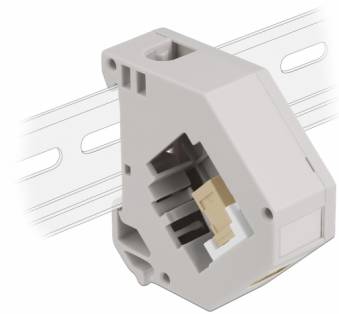

Delock Adapter za DIN vodilicu s Keystone SC Simplex ženskim priključkom na SC Simplex ženski priključak

Opis

Ovaj adapter tvrtke Delock sadrži odgovarajući Keystone modul s SC Simplex spojnicom koja se može koristiti za spajanje optičkih kabela.

Montaža DIN vodilice

Adapter se može pričvrstiti na DIN šinu širine 35 mm. Osim toga, adapter ima i malo polje za označavanje koje se može zasebno označiti ili može sadržavati različite simbole.

Predmet br. 87167

EAN: 4043619871674

Zemlja podrijetla: China

Pakiranje: Plastična vrećica sa zip zatvaračem

Tehnički podaci

- Priključak:
 - 1 x SC Simplex ženski >
 - 1 x SC Simplex ženski
- Montaža DIN vodilice: 35 mm
- Za slaganje
- S poljem za označavanje
- Radna temperatura: -40 °C ~ 85 °C
- Materijal: plastika
- Boja: siv / bijela / bež
- Mjere (DxŠxV): oko 60,1 x 59,4 x 21,6 mm

Sadržaj pakiranja

- Adapter za DIN vodilicu

Slike

General

Mounting type:	Montaža DIN vodilice: 35 mm
----------------	-----------------------------

Interface

Priključak 1:	1 x SC Simplex ženski
Priključak 2:	1 x SC Simplex ženski