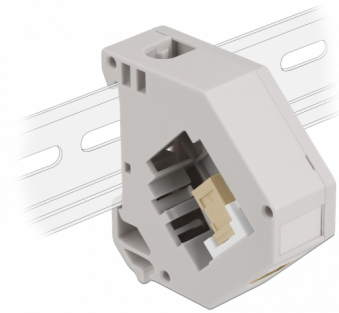

# Delock Adaptateur de rail DIN avec Keystone SC Simplex femelle à SC Simplex femelle

## Description

Cet adaptateur de Delock contient un module Keystone pratique avec un coupleur SC Simplex pouvant être utilisé pour connecter des câbles de fibre optique.

## Montage sur rail DIN

L'adaptateur peut être fixé à un rail DIN de 35 mm de large. En outre, l'adaptateur a aussi un petit champ d'étiquetage individuel ou fourni avec divers symboles.

**N° produit 87167**

## Détails techniques

- Connecteurs :
  - 1 x SC Simplex femelle >
  - 1 x SC Simplex femelle
- Montage sur rail DIN : 35 mm
- Empilable
- Avec champ d'étiquetage
- Température de fonctionnement : -40 °C ~ 85 °C
- Matériaux : plastique
- Couleur : gris / blanc / beige
- Dimensions (LxlxH) : env. 60,1 x 59,4 x 21,6 mm