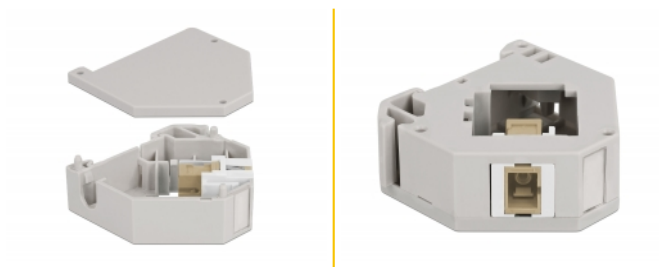

Delock Adaptér na DIN lištu ze zásuvky Keystone SC Simplex na zásuvku SC Simplex

Popis

Tento adaptér značky Delock obsahuje vhodný modul Keystone se spojkou SC Simplex, kterou lze použít k připojení optických kabelů.

Montáž ke kolejnici dle DIN

Adaptér lze připojit k DIN liště šířky 35 mm. Kromě toho má adaptér také malé políčko na značení, které lze individuálně označit štítkem nebo opatřit různými symboly.

Číslo produktu 87167

EAN: 4043619871674

Země původu: China

Balení: Plastová taška se zipem

Technické detaily

- Konektor:
 - 1 x SC Simplex samice >
 - 1 x SC Simplex samice
- DIN montážní lišta: 35 mm
- Stohovatelné
- S políčkem na štítek
- Provozní teplota: -40 °C ~ 85 °C
- Materiál: plast
- Barva: šedá / bílá / šedá
- Rozměry (DxŠxV): cca. 60,1 x 59,4 x 21,6 mm

Obsah balení

- Adaptér kolejnice DIN

Příslušenství

General

Mounting type:	DIN montážní lišta: 35 mm
----------------	---------------------------

Interface

Konektor 1:	1 x SC Simplex samice
Konektor 2:	1 x SC Simplex samice