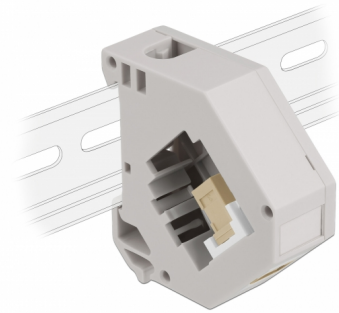

Delock Adaptér na DIN lištu ze zásuvky Keystone SC Simplex na zásuvku SC Simplex

Popis

Tento adaptér značky Delock obsahuje vhodný modul Keystone se spojkou SC Simplex, kterou lze použít k připojení optických kabelů.

Montáž ke kolejnici dle DIN

Adaptér lze připojit k DIN liště šířky 35 mm. Kromě toho má adaptér také malé políčko na značení, které lze individuálně označit štítkem nebo opatřit různými symboly.

Číslo produktu 87167

EAN: 4043619871674

Země původu: China

Balení: Plastová taška se zipem

Technické detaily

- Konektor:
 - 1 x SC Simplex samice >
 - 1 x SC Simplex samice
- DIN montážní lišta: 35 mm
- Stohovatelné
- S políčkem na štítek
- Provozní teplota: -40 °C ~ 85 °C
- Materiál: plast
- Barva: šedá / bílá / šedá
- Rozměry (DxŠxV): cca. 60,1 x 59,4 x 21,6 mm

Obsah balení

- Adaptér kolejnice DIN

Příslušenství

General

Mounting type:	DIN montážní lišta: 35 mm
----------------	---------------------------

Interface

Konektor 1:	1 x SC Simplex samice
Konektor 2:	1 x SC Simplex samice