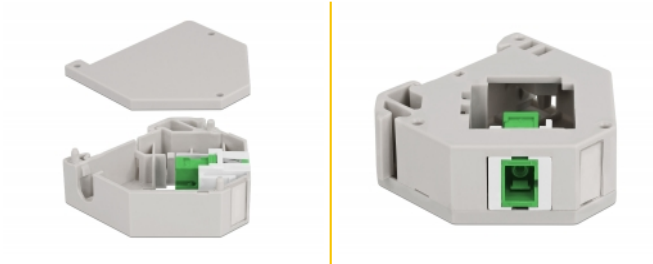

Delock DIN-rälsadapter med Keystone SC Simplex hona till SC Simplex hona

Beskrivning

Adapter från Delock som innehåller en lämplig Keystone-modul med en SC Simplex hona som kan användas för att ansluta fiberoptiska kablar.

Montering med DIN-skena

Adaptern kan fästas på en 35 mm bred DIN-räls. Dessutom har adaptern även ett litet märkningsfält som kan märkas individuellt eller förses med olika symboler.

Artikelnummer 87165

EAN: 4043619871650

Ursprungsland: China

Paket: Zippåse

Specifikationer

- Anslutning:
 - 1 x SC Simplex hona >
 - 1 x SC Simplex hona
- Montering med DIN-skena: 35 mm
- Stapelbar
- Med märkningsfält
- Driftstemperatur: -40 °C ~ 85 °C
- Material: plast
- Färg: grå / vit / grön
- Mått (LxBxH): ca 60,1 x 59,4 x 21,6 mm

Paketets innehåll

- Adapter för DIN-skena

Bilder

General

Mounting type:	Montering med DIN-skena: 35 mm
----------------	--------------------------------

Interface

Kontakt 1:	1 x SC Simplex hona
Kontakt 2:	1 x SC Simplex hona