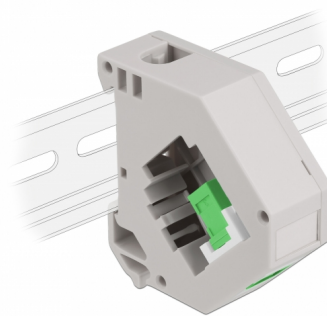

Delock Adaptor de șină DIN cu Keystone SC Simplex mamă la SC Simplex mamă

Descriere scurta

Acest adaptor de la Delock conține un modul Keystone potrivit cu un cuplor SC Simplex care poate fi utilizat pentru a conecta cablurile de fibră optică.

Montare pe șină DIN

Adaptorul poate fi atașat la o șină DIN cu lățimea de 35 mm. Adicional, adaptorul are, de asemenea, un câmp mic de etichetare care poate fi etichetat individual sau furnizat cu diverse simboluri.

Nr. 87165

EAN: 4043619871650

Țara de origine: China

Pachet: Pungă din plastic
cu închidere tip fermoar

Detalii tehnice

- Conectori:
  - 1 x mamă SC Simplex >
  - 1 x mamă SC Simplex
- Montare pe șină DIN: 35 mm
- Stivuibil
- Cu câmp de etichetare
- Temperatură în stare de funcționare: -40 °C ~ 85 °C
- Material: plastic
- Culoare: gri / alb / verde
- Dimensiunii (LxIxÎ): aprox. 60,1 x 59,4 x 21,6 mm

Pachetul contine

- Adaptor de șină DIN