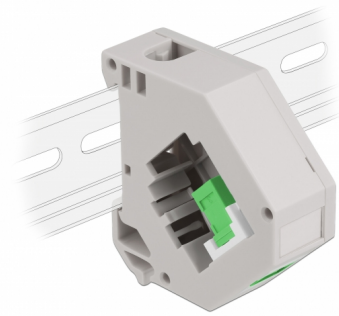

Delock Adapter za DIN vodilicu s Keystone SC Simplex ženskim priključkom na SC Simplex ženski priključak

Opis

Ovaj adapter tvrtke Delock sadrži odgovarajući Keystone modul s SC Simplex spojnicom koja se može koristiti za spajanje optičkih kabela.

Montaža DIN vodilice

Adapter se može pričvrstiti na DIN šinu širine 35 mm. Osim toga, adapter ima i malo polje za označavanje koje se može zasebno označiti ili može sadržavati različite simbole.

Predmet br. 87165

EAN: 4043619871650

Zemlja podrijetla: China

Pakiranje: Plastična vrećica sa zip zatvaračem

Tehnički podaci

- Priključak:
 - 1 x SC Simplex ženski >
 - 1 x SC Simplex ženski
- Montaža DIN vodilice: 35 mm
- Za slaganje
- S poljem za označavanje
- Radna temperatura: -40 °C ~ 85 °C
- Materijal: plastika
- Boja: siv / bijela / zeleno
- Mjere (DxŠxV): oko 60,1 x 59,4 x 21,6 mm

Sadržaj pakiranja

- Adapter za DIN vodilicu

Slike

General

Mounting type:	Montaža DIN vodilice: 35 mm
----------------	-----------------------------

Interface

Priključak 1:	1 x SC Simplex ženski
Priključak 2:	1 x SC Simplex ženski