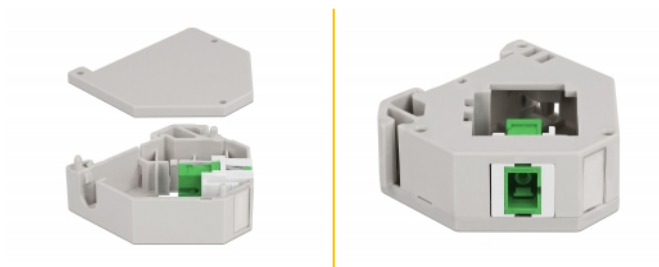

Delock Adapter za DIN vodilicu s Keystone SC Simplex ženskim priključkom na SC Simplex ženski priključak

Opis

Ovaj adapter tvrtke Delock sadrži odgovarajući Keystone modul s SC Simplex spojnicom koja se može koristiti za spajanje optičkih kabela.

Montaža DIN vodilice

Adapter se može pričvrstiti na DIN šinu širine 35 mm. Osim toga, adapter ima i malo polje za označavanje koje se može zasebno označiti ili može sadržavati različite simbole.

Predmet br. 87165

EAN: 4043619871650

Zemlja podrijetla: China

Pakiranje: Plastična vrećica sa zip zatvaračem

Tehnički podaci

- Priključak:
 - 1 x SC Simplex ženski >
 - 1 x SC Simplex ženski
- Montaža DIN vodilice: 35 mm
- Za slaganje
- S poljem za označavanje
- Radna temperatura: -40 °C ~ 85 °C
- Materijal: plastika
- Boja: siv / bijela / zeleno
- Mjere (DxŠxV): oko 60,1 x 59,4 x 21,6 mm

Sadržaj pakiranja

- Adapter za DIN vodilicu

Slike

General

Mounting type:	Montaža DIN vodilice: 35 mm
----------------	-----------------------------

Interface

Priključak 1:	1 x SC Simplex ženski
Priključak 2:	1 x SC Simplex ženski