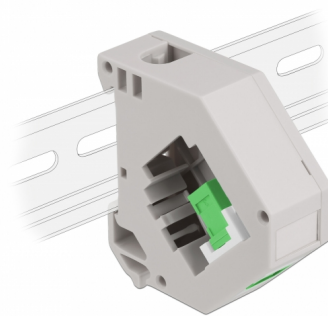

Delock Adaptateur de rail DIN avec Keystone SC Simplex femelle à SC Simplex femelle

Description

Cet adaptateur de Delock contient un module Keystone pratique avec un coupleur SC Simplex pouvant être utilisé pour connecter des câbles de fibre optique.

Montage sur rail DIN

L'adaptateur peut être fixé à un rail DIN de 35 mm de large. En outre, l'adaptateur a aussi un petit champ d'étiquetage individuel ou fourni avec divers symboles.

N° produit 87165

EAN: 4043619871650

Pays d'origine: China

Emballage: Sac polyvalent à fermeture éclair

Détails techniques

- Connecteurs :
 - 1 x SC Simplex femelle >
 - 1 x SC Simplex femelle
- Montage sur rail DIN : 35 mm
- Empilable
- Avec champ d'étiquetage
- Température de fonctionnement : -40 °C ~ 85 °C
- Matériaux : plastique
- Couleur : gris / blanc / vert
- Dimensions (LxIxH) : env. 60,1 x 59,4 x 21,6 mm

Contenu de l'emballage

- Adaptateur de rail DIN

Image

General

Mounting type:	Montage sur rail DIN : 35 mm
----------------	------------------------------

Interface

Connecteur 1:	1 x SC Simplex femelle
Connecteur 2:	1 x SC Simplex femelle