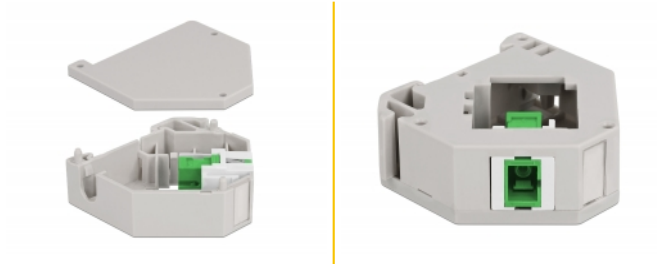

Delock Adaptateur de rail DIN avec Keystone SC Simplex femelle à SC Simplex femelle

Description

Cet adaptateur de Delock contient un module Keystone pratique avec un coupleur SC Simplex pouvant être utilisé pour connecter des câbles de fibre optique.

Montage sur rail DIN

L'adaptateur peut être fixé à un rail DIN de 35 mm de large. En outre, l'adaptateur a aussi un petit champ d'étiquetage individuel ou fourni avec divers symboles.

N° produit 87165

EAN: 4043619871650

Pays d'origine: China

Emballage: Sac polyvalent à fermeture éclair

Détails techniques

- Connecteurs :
 - 1 x SC Simplex femelle >
 - 1 x SC Simplex femelle
- Montage sur rail DIN : 35 mm
- Empilable
- Avec champ d'étiquetage
- Température de fonctionnement : -40 °C ~ 85 °C
- Matériaux : plastique
- Couleur : gris / blanc / vert
- Dimensions (LxIxH) : env. 60,1 x 59,4 x 21,6 mm

Contenu de l'emballage

- Adaptateur de rail DIN

Image

General

Mounting type:	Montage sur rail DIN : 35 mm
----------------	------------------------------

Interface

Connecteur 1:	1 x SC Simplex femelle
Connecteur 2:	1 x SC Simplex femelle