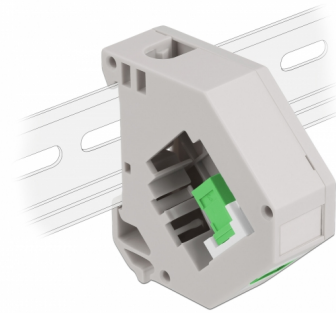

Delock Adaptér na DIN lištu ze zásuvky Keystone SC Simplex na zásuvku SC Simplex

Popis

Tento adaptér značky Delock obsahuje vhodný modul Keystone se spojkou SC Simplex, kterou lze použít k připojení optických kabelů.

Montáž ke kolejnici dle DIN

Adaptér lze připojit k DIN liště šířky 35 mm. Kromě toho má adaptér také malé políčko na značení, které lze individuálně označit štítkem nebo opatřit různými symboly.

Číslo produktu 87165

EAN: 4043619871650

Země původu: China

Balení: Plastová taška se zipem

Technické detaily

- Konektor:
 - 1 x SC Simplex samice >
 - 1 x SC Simplex samice
- DIN montážní lišta: 35 mm
- Stohovatelné
- S políčkem na štítek
- Provozní teplota: -40 °C ~ 85 °C
- Materiál: plast
- Barva: šedá / bílá / zelený
- Rozměry (DxŠxV): cca. 60,1 x 59,4 x 21,6 mm

Obsah balení

- Adaptér kolejnice DIN

Příslušenství

General

Mounting type:	DIN montážní lišta: 35 mm
----------------	---------------------------

Interface

Konektor 1:	1 x SC Simplex samice
Konektor 2:	1 x SC Simplex samice