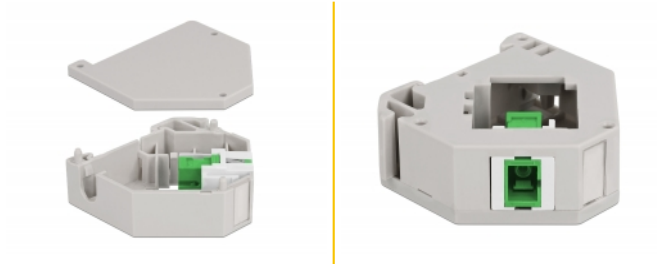

Delock Adaptér na DIN lištu ze zásuvky Keystone SC Simplex na zásuvku SC Simplex

Popis

Tento adaptér značky Delock obsahuje vhodný modul Keystone se spojkou SC Simplex, kterou lze použít k připojení optických kabelů.

Montáž ke kolejnici dle DIN

Adaptér lze připojit k DIN liště šířky 35 mm. Kromě toho má adaptér také malé políčko na značení, které lze individuálně označit štítkem nebo opatřit různými symboly.

Číslo produktu 87165

EAN: 4043619871650

Země původu: China

Balení: Plastová taška se zipem

Technické detaily

- Konektor:
 - 1 x SC Simplex samice >
 - 1 x SC Simplex samice
- DIN montážní lišta: 35 mm
- Stohovatelné
- S políčkem na štítek
- Provozní teplota: -40 °C ~ 85 °C
- Materiál: plast
- Barva: šedá / bílá / zelený
- Rozměry (DxŠxV): cca. 60,1 x 59,4 x 21,6 mm

Obsah balení

- Adaptér kolejnice DIN

Příslušenství

General

Mounting type:	DIN montážní lišta: 35 mm
----------------	---------------------------

Interface

Konektor 1:	1 x SC Simplex samice
Konektor 2:	1 x SC Simplex samice