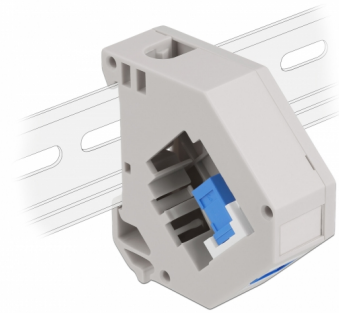

# Delock DIN-rälsadapter med Keystone SC Simplex hona till SC Simplex hona

## Beskrivning

Adapter från Delock som innehåller en lämplig Keystone-modul med en SC Simplex hona som kan användas för att ansluta fiberoptiska kablar.

### Montering med DIN-skena

Adaptern kan fästas på en 35 mm bred DIN-räls. Dessutom har adaptern även ett litet märkningsfält som kan märkas individuellt eller förses med olika symboler.

**Artikelnummer 87164**

## Specifikationer

- Anslutning:
  - 1 x SC Simplex hona >
  - 1 x SC Simplex hona
- Montering med DIN-skena: 35 mm
- Stapelbar
- Med märkningsfält
- Driftstemperatur: -40 °C ~ 85 °C
- Material: plast
- Färg: grå / vit / blå
- Mått (LxBxH): ca 60,1 x 59,4 x 21,6 mm