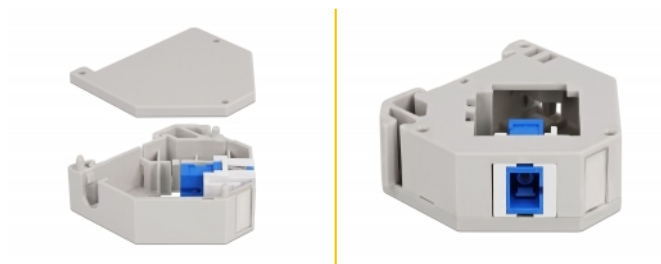

Delock Adaptor de șină DIN cu Keystone SC Simplex mamă la SC Simplex mamă

Descriere scurta

Acest adaptor de la Delock conține un modul Keystone potrivit cu un cuplor SC Simplex care poate fi utilizat pentru a conecta cablurile de fibră optică.

Montare pe șină DIN

Adaptorul poate fi atașat la o șină DIN cu lățimea de 35 mm. Adicional, adaptorul are, de asemenea, un câmp mic de etichetare care poate fi etichetat individual sau furnizat cu diverse simboluri.

**Nr. 87164**

EAN: 4043619871643

Țara de origine: China

Pachet: Pungă din plastic
cu închidere tip fermoar

Detalii tehnice

- Conectori:
 - 1 x mamă SC Simplex >
 - 1 x mamă SC Simplex
- Montare pe șină DIN: 35 mm
- Stivuibil
- Cu câmp de etichetare
- Temperatură în stare de funcționare: -40 °C ~ 85 °C
- Material: plastic
- Culoare: gri / alb / albastru
- Dimensiunii (LxIxÎ): aprox. 60,1 x 59,4 x 21,6 mm

Pachetul contine

- Adaptor de șină DIN

Imagini

General

Mounting type:	Montare pe șină DIN: 35 mm
----------------	----------------------------

Interface

Conector 1:	1 x SC Simplex mamă
Conector 2:	1 x SC Simplex mamă