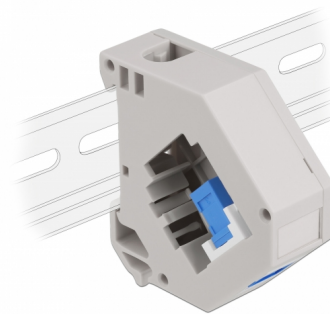

Delock Adaptor de șină DIN cu Keystone SC Simplex mamă la SC Simplex mamă

Descriere scurta

Acest adaptor de la Delock conține un modul Keystone potrivit cu un cuplor SC Simplex care poate fi utilizat pentru a conecta cablurile de fibră optică.

Montare pe șină DIN

Adaptorul poate fi atașat la o șină DIN cu lățimea de 35 mm. Adicional, adaptorul are, de asemenea, un câmp mic de etichetare care poate fi etichetat individual sau furnizat cu diverse simboluri.

**Nr. 87164**

EAN: 4043619871643

Țara de origine: China

Pachet: Pungă din plastic
cu închidere tip fermoar

Detalii tehnice

- Conectori:
 - 1 x mamă SC Simplex >
 - 1 x mamă SC Simplex
- Montare pe șină DIN: 35 mm
- Stivuibil
- Cu câmp de etichetare
- Temperatură în stare de funcționare: -40 °C ~ 85 °C
- Material: plastic
- Culoare: gri / alb / albastru
- Dimensiunii (LxIxÎ): aprox. 60,1 x 59,4 x 21,6 mm

Pachetul contine

- Adaptor de șină DIN

Imagini

General

Mounting type:	Montare pe șină DIN: 35 mm
----------------	----------------------------

Interface

Conector 1:	1 x SC Simplex mamă
Conector 2:	1 x SC Simplex mamă