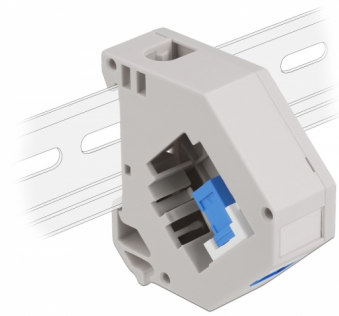

# Delock Adapter za DIN vodilicu s Keystone SC Simplex ženskim priključkom na SC Simplex ženski priključak

## Opis

Ovaj adapter tvrtke Delock sadrži odgovarajući Keystone modul s SC Simplex spojnicom koja se može koristiti za spajanje optičkih kabela.

### Montaža DIN vodilice

Adapter se može pričvrstiti na DIN šinu širine 35 mm. Osim toga, adapter ima i malo polje za označavanje koje se može zasebno označiti ili može sadržavati različite simbole.

## Tehnički podaci

- Priključak:
  - 1 x SC Simplex ženski >
  - 1 x SC Simplex ženski
- Montaža DIN vodilice: 35 mm
- Za slaganje
- S poljem za označavanje
- Radna temperatura: -40 °C ~ 85 °C
- Materijal: plastika
- Boja: siv / bijela / plava
- Mjere (DxŠxV): oko 60,1 x 59,4 x 21,6 mm