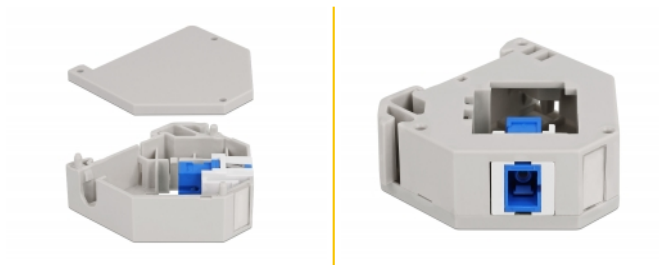

Delock Adaptér na DIN lištu ze zásuvky Keystone SC Simplex na zásuvku SC Simplex

Popis

Tento adaptér značky Delock obsahuje vhodný modul Keystone se spojkou SC Simplex, kterou lze použít k připojení optických kabelů.

Montáž ke kolejnici dle DIN

Adaptér lze připojit k DIN liště šířky 35 mm. Kromě toho má adaptér také malé políčko na značení, které lze individuálně označit štítkem nebo opatřit různými symboly.

Číslo produktu 87164

EAN: 4043619871643

Země původu: China

Balení: Plastová taška se zipem

Technické detaily

- Konektor:
 - 1 x SC Simplex samice >
 - 1 x SC Simplex samice
- DIN montážní lišta: 35 mm
- Stohovatelné
- S políčkem na štítek
- Provozní teplota: -40 °C ~ 85 °C
- Materiál: plast
- Barva: šedá / bílá / modrý
- Rozměry (DxŠxV): cca. 60,1 x 59,4 x 21,6 mm

Obsah balení

- Adaptér kolejnice DIN

Příslušenství

General

Mounting type:	DIN montážní lišta: 35 mm
----------------	---------------------------

Interface

Konektor 1:	1 x SC Simplex samice
Konektor 2:	1 x SC Simplex samice