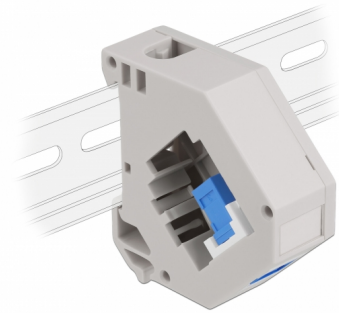

Delock Adaptér na DIN lištu ze zásuvky Keystone SC Simplex na zásuvku SC Simplex

Popis

Tento adaptér značky Delock obsahuje vhodný modul Keystone se spojkou SC Simplex, kterou lze použít k připojení optických kabelů.

Montáž ke kolejnici dle DIN

Adaptér lze připojit k DIN liště šířky 35 mm. Kromě toho má adaptér také malé políčko na značení, které lze individuálně označit štítkem nebo opatřit různými symboly.

Číslo produktu 87164

EAN: 4043619871643

Země původu: China

Balení: Plastová taška se zipem

Technické detaily

- Konektor:
 - 1 x SC Simplex samice >
 - 1 x SC Simplex samice
- DIN montážní lišta: 35 mm
- Stohovatelné
- S políčkem na štítek
- Provozní teplota: -40 °C ~ 85 °C
- Materiál: plast
- Barva: šedá / bílá / modrý
- Rozměry (DxŠxV): cca. 60,1 x 59,4 x 21,6 mm

Obsah balení

- Adaptér kolejnice DIN

Příslušenství

General

Mounting type:	DIN montážní lišta: 35 mm
----------------	---------------------------

Interface

Konektor 1:	1 x SC Simplex samice
Konektor 2:	1 x SC Simplex samice