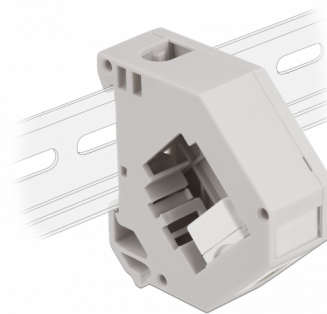

Delock Adaptor de șină DIN cu Keystone USB 2.0 Tip-A mamă la USB 2.0 Tip-A mamă

Descriere scurta

Acest adaptor de la Delock conține un modul Keystone potrivit cu o mamă USB 2.0 de Tip-A, care poate fi utilizat pentru conectarea cablurilor USB.

Montare pe șină DIN

Adaptorul poate fi atașat la o șină DIN cu lățimea de 35 mm. Adicional, adaptorul are, de asemenea, un câmp mic de etichetare care poate fi etichetat individual sau furnizat cu diverse simboluri.

**Nr. 87163**

EAN: 4043619871636

Țara de origine: China

Pachet: Pungă din plastic
cu închidere tip fermoar

Detalii tehnice

- Conectori:
 - 1 x USB 2.0 Tip-A mamă >
 - 1 x USB 2.0 Tip-A mamă
- Montare pe șină DIN: 35 mm
- Stivuibil
- Cu câmp de etichetare
- Temperatură în stare de funcționare: -40 °C ~ 85 °C
- Material: plastic
- Culoare: gri / alb
- Dimensiunii (LxIxÎ): aprox. 60,1 x 59,4 x 21,6 mm

Pachetul contine

- Adaptor de șină DIN

Imagini

General

Mounting type:	Montare pe șină DIN: 35 mm
----------------	----------------------------

Interface

Conector 1:	1 x USB 2.0 Tip-A mamă
Conector 2:	1 x USB 2.0 Tip-A mamă