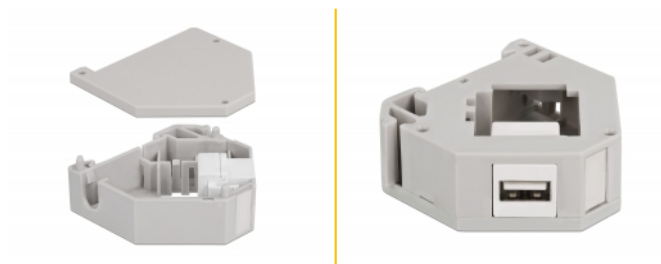

Delock Adaptor de șină DIN cu Keystone USB 2.0 Tip-A mamă la USB 2.0 Tip-A mamă

Descriere scurta

Acest adaptor de la Delock conține un modul Keystone potrivit cu o mamă USB 2.0 de Tip-A, care poate fi utilizat pentru conectarea cablurilor USB.

Montare pe șină DIN

Adaptorul poate fi atașat la o șină DIN cu lățimea de 35 mm. Adicional, adaptorul are, de asemenea, un câmp mic de etichetare care poate fi etichetat individual sau furnizat cu diverse simboluri.

**Nr. 87163**

EAN: 4043619871636

Țara de origine: China

Pachet: Pungă din plastic
cu închidere tip fermoar

Detalii tehnice

- Conectori:
 - 1 x USB 2.0 Tip-A mamă >
 - 1 x USB 2.0 Tip-A mamă
- Montare pe șină DIN: 35 mm
- Stivuibil
- Cu câmp de etichetare
- Temperatură în stare de funcționare: -40 °C ~ 85 °C
- Material: plastic
- Culoare: gri / alb
- Dimensiunii (LxIxÎ): aprox. 60,1 x 59,4 x 21,6 mm

Pachetul contine

- Adaptor de șină DIN

Imagini

General

Mounting type:	Montare pe șină DIN: 35 mm
----------------	----------------------------

Interface

Conector 1:	1 x USB 2.0 Tip-A mamă
Conector 2:	1 x USB 2.0 Tip-A mamă