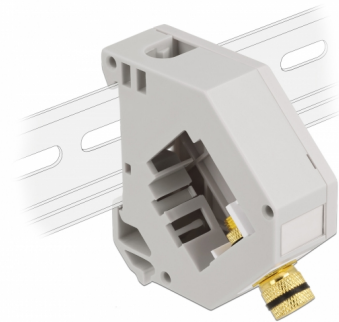

Delock DIN-rälsadapter med Keystone polklämma till polklämma

Beskrivning

Adapter från Delock som innehåller en lämplig Keystone-modul med en polklämma som kan användas för att ansluta högtalarkablar och för att koppla in banankontakter.

Montering med DIN-skena

Adaptern kan fästas på en 35 mm bred DIN-räls. Dessutom har adaptern även ett litet märkningsfält som kan märkas individuellt eller förses med olika symboler.

Artikelnummer 87162

EAN: 4043619871629

Ursprungsland: China

Paket: Zippåse

Specifikationer

- Anslutning:
 - 1 x polklämma >
 - 1 x polklämma
- Montering med DIN-skena: 35 mm
- Stapelbar
- Med märkningsfält
- Driftstemperatur: -40 °C ~ 85 °C
- Material: plast
- Färg: grå / vit
- Mått (LxBxH): ca 60,1 x 59,4 x 21,6 mm

Paketets innehåll

- Adapter för DIN-skena

Bilder

General

Mounting type:	Montering med DIN-skena: 35 mm
----------------	--------------------------------

Interface

Kontakt 1:	1 x polklämma
Kontakt 2:	1 x polklämma