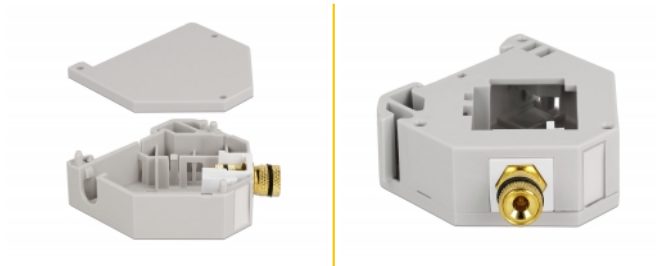

Delock DIN-rälsadapter med Keystone polklämma till polklämma

Beskrivning

Adapter från Delock som innehåller en lämplig Keystone-modul med en polklämma som kan användas för att ansluta högtalarkablar och för att koppla in banankontakter.

Montering med DIN-skena

Adaptern kan fästas på en 35 mm bred DIN-räls. Dessutom har adaptern även ett litet märkningsfält som kan märkas individuellt eller förses med olika symboler.

Artikelnummer 87162

EAN: 4043619871629

Ursprungsland: China

Paket: Zippåse

Specifikationer

- Anslutning:
 - 1 x polklämma >
 - 1 x polklämma
- Montering med DIN-skena: 35 mm
- Stapelbar
- Med märkningsfält
- Driftstemperatur: -40 °C ~ 85 °C
- Material: plast
- Färg: grå / vit
- Mått (LxBxH): ca 60,1 x 59,4 x 21,6 mm

Paketets innehåll

- Adapter för DIN-skena

Bilder

General

Mounting type:	Montering med DIN-skena: 35 mm
----------------	--------------------------------

Interface

Kontakt 1:	1 x polklämma
Kontakt 2:	1 x polklämma