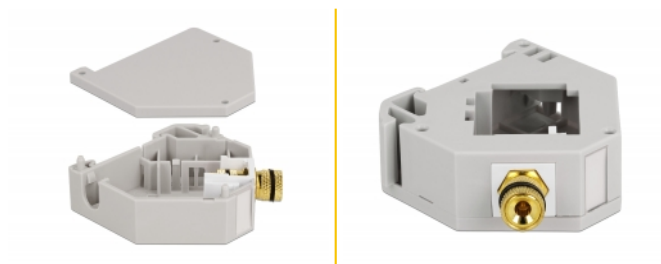

Delock Adaptér na DIN lištu z vázacího kolíku Keystone na vázací kolík

Popis

Tento adaptér značky Delock obsahuje vhodný modul Keystone s vázacím kolíkem, který lze použít k připojení reproduktorových kabelů a k napojení banánků.

Montáž ke kolejnici dle DIN

Adaptér lze připojit k DIN liště šířky 35 mm. Kromě toho má adaptér také malé políčko na značení, které lze individuálně označit štítkem nebo opatřit různými symboly.

Číslo produktu 87162

EAN: 4043619871629

Země původu: China

Balení: Plastová taška se zipem

Technické detaily

- Konektor:
 - 1 x vazný sloupek >
 - 1 x vazný sloupek
- DIN montážní lišta: 35 mm
- Stohovatelné
- S políčkem na štítek
- Provozní teplota: -40 °C ~ 85 °C
- Materiál: plast
- Barva: šedá / bílá
- Rozměry (DxŠxV): cca. 60,1 x 59,4 x 21,6 mm

Obsah balení

- Adaptér kolejnice DIN

Příslušenství

General

Mounting type:	DIN montážní lišta: 35 mm
----------------	---------------------------

Interface

Konektor 1:	1 x vazný sloupek
Konektor 2:	1 x vazný sloupek