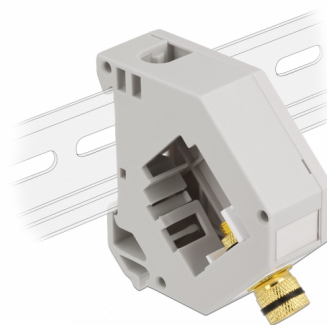

Delock Adaptér na DIN lištu z vázacího kolíku Keystone na vázací kolík

Popis

Tento adaptér značky Delock obsahuje vhodný modul Keystone s vázacím kolíkem, který lze použít k připojení reproduktorových kabelů a k napojení banánků.

Montáž ke kolejnici dle DIN

Adaptér lze připojit k DIN liště šířky 35 mm. Kromě toho má adaptér také malé políčko na značení, které lze individuálně označit štítkem nebo opatřit různými symboly.

Číslo produktu 87162

EAN: 4043619871629

Země původu: China

Balení: Plastová taška se zipem

Technické detaily

- Konektor:
 - 1 x vazný sloupek >
 - 1 x vazný sloupek
- DIN montážní lišta: 35 mm
- Stohovatelné
- S políčkem na štítek
- Provozní teplota: -40 °C ~ 85 °C
- Materiál: plast
- Barva: šedá / bílá
- Rozměry (DxŠxV): cca. 60,1 x 59,4 x 21,6 mm

Obsah balení

- Adaptér kolejnice DIN

Příslušenství

General

Mounting type:	DIN montážní lišta: 35 mm
----------------	---------------------------

Interface

Konektor 1:	1 x vazný sloupek
Konektor 2:	1 x vazný sloupek