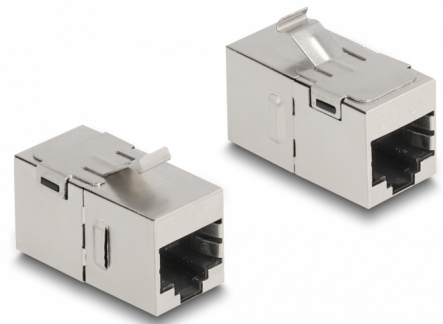

# Delock Keystone-modul RJ45-kontakt till RJ45-kontakt Cat.6A

## Beskrivning

Denna modul från Delock kan användas för att utöka nätverkskablarna. Tack vare sina standardmått kan den användas för enkel montering som knäpps på plats i t.ex. en Keystone-patchpanel, frontplatta eller extern monteringsbox.

## Specifikationer

- Anslutning:
  - 1 x RJ45 hona
  - 1 x RJ45 hona
- Cat.6A specifikation
- Skärmad (STP)
- Guldpläterade kontakter
- För Keystone-portar med 19,2 x 14,9 mm
- Material: metall
- Mått (LxBxH): ca 30,0 x 20,3 x 16,5 mm

## Physical characteristics

Material:	metall
Längd:	30,0 mm
Width:	20,3 mm
Height:	16,5 mm