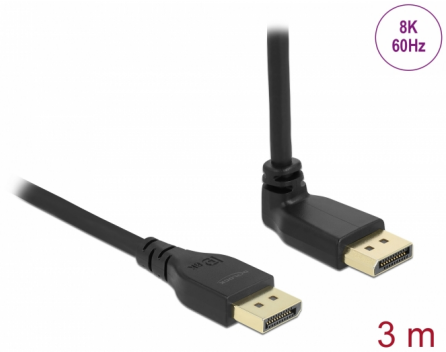

Delock Καλώδιο DisplayPort αρσενικός σε ευθεία προς αρσενικός 90° με γωνία προς τα πάνω 8K 60 Hz 3 μ χωρίς κλείστρο

Περιγραφή

Αυτό το καλώδιο DisplayPort της Delock χρησιμοποιείται για τη σύνδεση συσκευών με μια διεπαφή DisplayPort, όπως οθόνες, προβολείς ή τηλεοράσεις σε ένα PC ή laptop. Με υποστήριξη εύρους ζώνης στα 32,4 Gb/s, το περιεχόμενο μπορεί να εμφανιστεί σε ανάλυση 8K Ultra HD (7680 x 4320 στα 60 Hz) αντίστοιχα 5K (5120 x 2880 στα 120 Hz) και 4K Ultra HD (3840 x 2160 στα 240 Hz). Το υψηλής ποιότητας, τριπλά προστατευμένο καλώδιο βελτιώνει σημαντικά την ποιότητα των μεταδόσεων ήχου με ρυθμό δειγματοληψίας μέχρι και τα 1536 kHz.

Λεπτή υποδοχή

Χάρη ελλείπον κλείστρο, οι υποδοχές είναι λίγο λεπτότερες από τις βασικές υποδοχές DisplayPort, οπότε αρκετές θύρες μπορούν να χρησιμοποιηθούν ταυτόχρονα. Επιπλέον, οι θύρες μπορούν να αφαιρεθούν ακόμα πιο εύκολα από μη εύκολα προσβάσιμες θύρες DisplayPort, π.χ. από το πλαϊνό τμήμα μιας οθόνης.

Αρ. προϊόντος 87151

EAN: 4043619871513

Χώρα προέλευσης: China

Συσκευασία: Retail Box

Προδιαγραφές

- Συνδετήρας:
 - 1 x DisplayPort, αρσενικό >
 - 1 x DisplayPort αρσενικό με γωνία
- Προδιαγραφές DisplayPort 1.4
- DisplayPort 1.3, 1.2 και 1.1 συμβατό και με το παλαιότερο
- Η ακίδα 20 δεν είναι συνδεδεμένη
- Μετρητής καλωδίου: 30 AWG
- Διάμετρος καλωδίου: περίπου 5,7 mm
- Αγωγός χαλκού
- Τριπλά θωρακισμένο καλώδιο
- Επιχρυσωμένες επαφές
- Μεταφορά ηχητικών σημάτων και σημάτων βίντεο
- Ρυθμός μεταφοράς δεδομένων της τάξης των 32,4 Gbps

Τελείωμα ακίδας:	επιχρυσωμένη
Conductor material:	χαλκός
Conductor gauge:	30 AWG
Shielding:	triple
Μήκος:	3 m
Χρώμα:	μαύρο