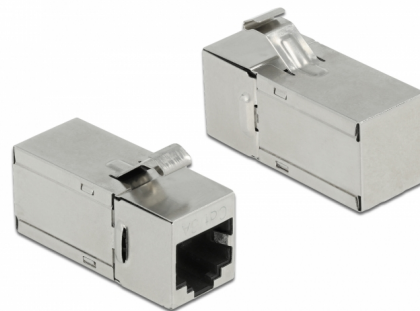

Delock Μονάδα Keystone RJ45 με υποδοχή προς υποδοχή RJ45 Cat.6A με γωνία 90°

Περιγραφή

Αυτή η μονάδα από τη Delock μπορεί να χρησιμοποιηθεί για την επέκταση καλωδίων δικτύωσης. Με τυποποιημένες διαστάσεις μπορεί να χρησιμοποιηθεί για την εύκολη συμπληρωματική στερέωση σε π.χ. πίνακα ηλεκτρικών συνδέσεων Keystone, πλάκα πρόσοψης ή κουτί στερέωσης επιφάνειας.

Αρ. προϊόντος 87142

EAN: 4043619871421

Χώρα προέλευσης: China

Συσκευασία: Τσαντάκι με φερμουάρ

Προδιαγραφές

- Συνδετήρας:
 - 1 x θηλυκός RJ45 >
 - 1 x θηλυκός RJ45 με γωνία 90°
- Προδιαγραφές Cat.6A
- Θωρακισμένο (STP)
- Επιχρυσωμένες επαφές
- Για θύρες Keystone με 19,2 x 14,9 mm
- Υλικό: μέταλλο
- Διαστάσεις (ΜxΠxΥ): περ. 36,8 x 20,0 x 16,7 mm

Απαιτήσεις συστήματος

- Μια ελεύθερη αρσενική θύρα RJ45

Περιεχόμενα συσκευασίας

- Μονάδα Keystone

Εικόνες

General

Προδιαγραφές:	Cat. 6A
---------------	---------

Interface

Συνδετήρας 1:	1 x θηλυκός RJ45
Συνδετήρας 2:	1 x θηλυκός RJ45 με γωνία 90°

Physical characteristics

Υλικό:	μέταλλο
Shielding:	STP
Μήκος:	36.8 mm
Width:	20,0 mm
Height:	16,7 mm