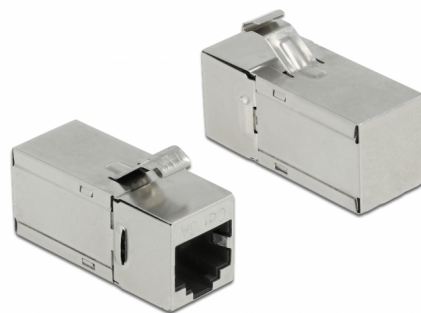

Delock Keystone Modul RJ45 jack na RJ45 jack Cat.6A 90° pravoúhlý

Popis

Tento modul od Delocku může být použit k prodloužení síťových kabelů. Díky jeho normalizovaným rozměrům může být použit pro snadnou montáž např. do Keystone patchpanelové lišty nebo montážní krabice.

Číslo produktu 87142

EAN: 4043619871421

Země původu: China

Balení: Plastová taška se zipem

Technické detaily

- Konektor:
 - 1 x RJ45 samice >
 - 1 x RJ45 samice 90° pravoúhlý
- Cat.6A specifikace
- Stíněný (STP)
- Pozlacené kontakty
- Pro porty Keystone s 19,2 x 14,9 mm
- Materiál: kov
- Rozměry (DxŠxV): cca. 36,8 x 20,0 x 16,7 mm

Systémové požadavky

- Volný port RJ45 samec

Obsah balení

- Keystone modul

Příslušenství

General

Specifikace:	Cat. 6A
--------------	---------

Interface

Konektor 1:	1 x RJ45 samice
Konektor 2:	1 x RJ45 samice 90° pravouhlý

Physical characteristics

Materiál:	kov
Shielding:	STP
Délka:	36.8 mm
Width:	20,0 mm
Height:	16,7 mm