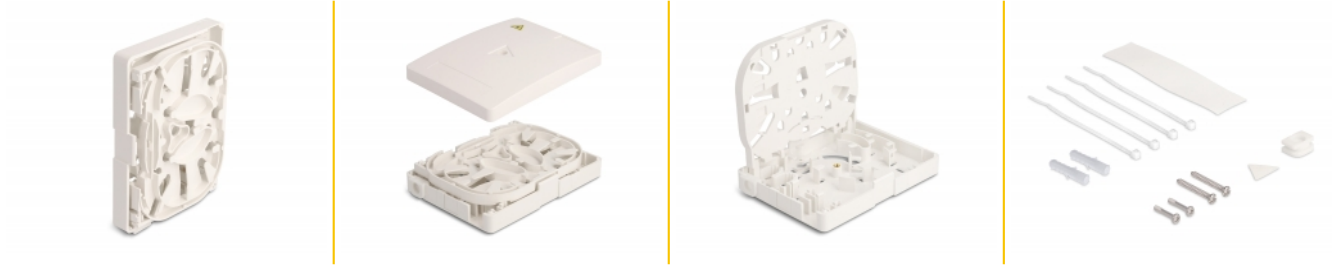

Delock LWL Anschlussdose zur Wandmontage für 2 x SC Simplex oder LC Duplex weiß

Beschreibung

Diese LWL Anschlussdose von Delock eignet sich für die Wandmontage und ermöglicht die Aufnahme von bis zu zwei SC Simplex oder LC Duplex Kupplungen.

Artikel-Nr. 87138

EAN: 4043619871384

Ursprungsland: China

Verpackung:
Wiederverschließbare
Tüte

Technische Daten

- Glasfaser Anschlussdose für FTTH Anwendungen
- 2 Steckplätze für SC Simplex oder LC Duplex Kupplungen
- Wandmontage:
 - 2 x Befestigungslöcher
 - Befestigung Lochdurchmesser: 7 mm
 - Lochabstand: ca. 58 mm
- Abdeckung mit Beschriftungsfeld
- Umgebungstemperatur: -20 °C ~ 70 °C
- Farbe: weiß
- Material: ABS
- Maße (LxBxH): ca. 106 x 80 x 24 mm

Packungsinhalt

- LWL Anschlussdose
- Befestigungsmaterial

Abbildungen

Technische Eigenschaften

Lagerungstemperatur:	-20 °C ~ 70 °C
----------------------	----------------

Physikalische Eigenschaften

Material:	ABS
Länge:	106 mm
Breite:	80 mm
Höhe:	24 mm
Farbe:	weiß