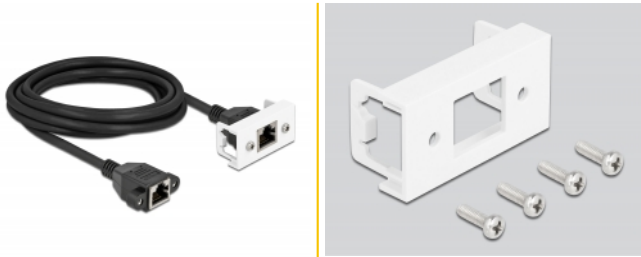

- En ledig RJ45-port hane
- En ledig modulport Delock Easy 45

Paketets innehåll

- Förlängningskabel
- Easy 45 modul
- 4 x skruvar M3

Bilder