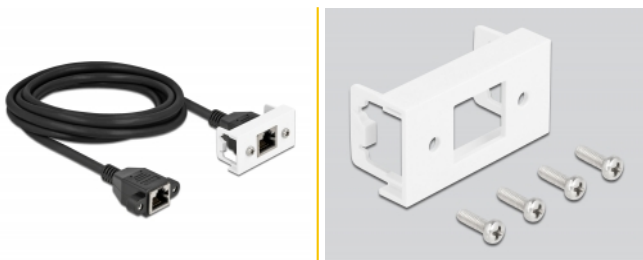

Delock Cablu de extensie de rețea pentru modul Easy 45 S / FTP RJ45 mamă la RJ45 mamă Cat.6A, 3 m, negru

Descriere scurta

Acest cablu de rețea de la Delock poate fi utilizat pentru a extinde și conecta diverse dispozitive. Portul RJ45 mamă înșurubabil poate fi atașat la modulul Delock Easy 45. Mecanismul simplu de prindere asigură că modulul este ferm fixat și poate fi îndepărtat cu ușurință dacă este necesar.

3 m

Nr. 87136

EAN: 4043619871360

Țara de origine: China

Pachet: Pungă din plastic
cu închidere tip fermoar

Detalii tehnice

- Conectori:
 - 1 x mufă RJ45 mamă, cu piulițe >
 - 1 x mufă RJ45 mamă, cu piulițe
- Potrivit pentru suportul modulului Delock Easy 45
- Dimensiunea modulului: 22,5 x 45 mm
- Specificație Cat.6A
- Ecranat (S/FTP)
- LSZH (fără halogen)
- Distanța dintre șuruburi: ca. 27,8 mm
- Grosime cablu: 26 AWG
- Lungimea incl. conectori: aprox. 3 m
- Culoare: negru / alb
- Material: PVC

Cerinte de sistem

- Un port tată RJ45 liber
 - Un port modul liber Delock Easy 45
-

Pachetul contine

- Cablu prelungitor
 - Modulul Easy 45
 - 4 x șuruburi M3
-

Imagini

General

Specification:	Cat. 6A
----------------	---------

Interface

Conector 1:	1 x mufă RJ45 mamă, cu piulițe
Conector 2:	1 x mufă RJ45 mamă, cu piulițe

Physical characteristics

Conductor gauge:	26 AWG
Material:	PVC
Lungime:	3 m
Colour:	weiß / schwarz