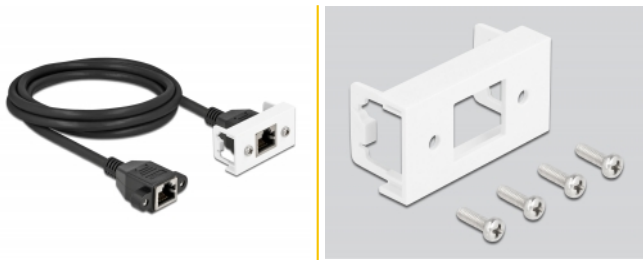

Delock Cablu de extensie de rețea pentru modul Easy 45 S / FTP RJ45 mamă la RJ45 mamă Cat.6A, 2 m, negru

Descriere scurta

Acest cablu de rețea de la Delock poate fi utilizat pentru a extinde și conecta diverse dispozitive. Portul RJ45 mamă înșurubabil poate fi atașat la modulul Delock Easy 45. Mecanismul simplu de prindere asigură că modulul este ferm fixat și poate fi îndepărtat cu ușurință dacă este necesar.

2 m

Nr. 87135

EAN: 4043619871353

Țara de origine: China

Pachet: Pungă din plastic
cu închidere tip fermoar

Detalii tehnice

- Conectori:
 - 1 x mufă RJ45 mamă, cu piulițe >
 - 1 x mufă RJ45 mamă, cu piulițe
- Potrivit pentru suportul modulului Delock Easy 45
- Dimensiunea modulului: 22,5 x 45 mm
- Specificație Cat.6A
- Ecranat (S/FTP)
- LSZH (fără halogen)
- Distanța dintre șuruburi: ca. 27,8 mm
- Grosime cablu: 26 AWG
- Lungimea incl. conectori: aprox. 2 m
- Culoare: negru / alb
- Material: PVC

Cerinte de sistem

- Un port tată RJ45 liber
 - Un port modul liber Delock Easy 45
-

Pachetul contine

- Cablu prelungitor
 - Modulul Easy 45
 - 4 x șuruburi M3
-

Imagini

General

Specification:	Cat. 6A
----------------	---------

Interface

Conector 1:	1 x mufă RJ45 mamă, cu piulițe
Conector 2:	1 x mufă RJ45 mamă, cu piulițe

Physical characteristics

Conductor gauge:	26 AWG
Material:	PVC
Lungime:	2 m
Colour:	weiß / schwarz