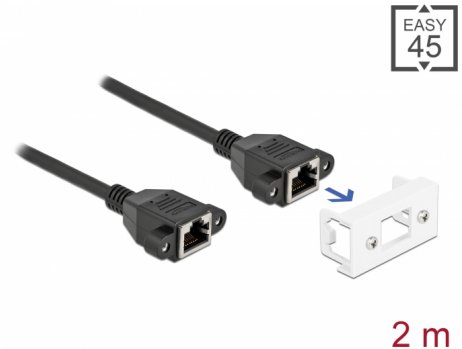

Delock Καλώδιο Επέκτασης Δικτύου για Μονάδα Easy 45 S/FTP RJ45 θηλυκό προς RJ45 θηλυκό Cat.6A 2 m μαύρο

Περιγραφή

Αυτό το καλώδιο δικτύου της Delock μπορεί να χρησιμοποιηθεί για την επέκταση και τη σύνδεση διαφόρων συσκευών. Η βιδωτή θηλυκή θύρα RJ45 μπορεί να τοποθετηθεί στη μονάδα Easy 45 της Delock. Ο απλός μηχανισμός snap-in διαβεβαιώνει πως η μονάδα βρίσκεται σταθερά στη θέση της και πως μπορεί εύκολα να αφαιρεθεί αν κριθεί απαραίτητο.

2 m

Σύνδεσμοι Easy 45

Το Easy 45 είναι μια μεταβλητή, μονάδα συστήματος που επιτρέπει σε εξαρτήματα όπως πρίζες, συνδέσει HDMI ή USB να προστεθούν ανάλογα με τις ανάγκες σας. Οι μονάδες Easy 45 είναι τυποποιημένες και μπορούν να τοποθετηθούν σε διάφορους συγκρατητές μονάδας ή αγωγούς καλωδίων. Η Easy 45 χτίζει τη διεπαφή ανάμεσα σε ηλεκτρική εγκατάσταση, εγκατάσταση δικτύου και εγκατάσταση συστήματος και πολλές περιφερειακές συσκευές όπως TV, οθόνες, εκτυπωτές, laptop και πολλές ακόμη.

Αρ. προϊόντος 87135

EAN: 4043619871353

Χώρα προέλευσης: China

Συσκευασία: Τσαντάκι με φερμουάρ

Προδιαγραφές

- Συνδετήρας:
 - 1 x RJ45 θηλυκό, με παξιμάδια >
 - 1 x RJ45 θηλυκό, με παξιμάδια
- Κατάλληλο για συγκρατητή μονάδας Delock Easy 45
- Μέγεθος μονάδας: 22,5 x 45 χιλ.
- Προδιαγραφές Cat.6A
- Θωρακισμένο (S/FTP)
- LSZH (δεν περιέχει αλογόνο)
- Απόσταση βίδας: περίπου 27,8 χιλ.
- Μετρητής καλωδίου: 26 AWG
- Μήκος συμπεριλ. συνδέσμου: περ. 2 m
- Χρώμα: μαύρο / λευκό
- Υλικό: PVC

Interface

Συνδετήρας 1:	1 x RJ45 θηλυκό, με παξιμάδια
Συνδετήρας 2:	1 x RJ45 θηλυκό, με παξιμάδια

Physical characteristics

Conductor gauge:	26 AWG
Υλικό:	PVC
Μήκος:	2 m
Χρώμα:	weiß / schwarz