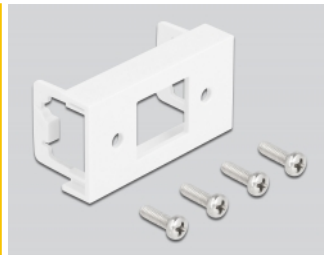

Delock Καλώδιο Επέκτασης Δικτύου για Μονάδα Easy 45 S/FTP RJ45 θηλυκό προς RJ45 θηλυκό Cat.6A 2 m μαύρο

Περιγραφή

Αυτό το καλώδιο δικτύου της Delock μπορεί να χρησιμοποιηθεί για την επέκταση και τη σύνδεση διαφόρων συσκευών. Η βιδωτή θηλυκή θύρα RJ45 μπορεί να τοποθετηθεί στη μονάδα Easy 45 της Delock. Ο απλός μηχανισμός snap-in διαβεβαιώνει πως η μονάδα βρίσκεται σταθερά στη θέση της και πως μπορεί εύκολα να αφαιρεθεί αν κριθεί απαραίτητο.

2 m

Σύνδεσμοι Easy 45

Το Easy 45 είναι μια μεταβλητή, μονάδα συστήματος που επιτρέπει σε εξαρτήματα όπως πρίζες, συνδέσει HDMI ή USB να προστεθούν ανάλογα με τις ανάγκες σας. Οι μονάδες Easy 45 είναι τυποποιημένες και μπορούν να τοποθετηθούν σε διάφορους συγκρατητές μονάδας ή αγωγούς καλωδίων. Η Easy 45 χτίζει τη διεπαφή ανάμεσα σε ηλεκτρική εγκατάσταση, εγκατάσταση δικτύου και εγκατάσταση συστήματος και πολλές περιφερειακές συσκευές όπως TV, οθόνες, εκτυπωτές, laptop και πολλές ακόμη.

Αρ. προϊόντος 87135

EAN: 4043619871353

Χώρα προέλευσης: China

Συσκευασία: Τσαντάκι με φερμουάρ

Προδιαγραφές

- Συνδετήρας:
 - 1 x RJ45 θηλυκό, με παξιμάδια >
 - 1 x RJ45 θηλυκό, με παξιμάδια
- Κατάλληλο για συγκρατητή μονάδας Delock Easy 45
- Μέγεθος μονάδας: 22,5 x 45 χιλ.
- Προδιαγραφές Cat.6A
- Θωρακισμένο (S/FTP)
- LSZH (δεν περιέχει αλογόνο)
- Απόσταση βίδας: περίπου 27,8 χιλ.
- Μετρητής καλωδίου: 26 AWG
- Μήκος συμπεριλ. συνδέσμου: περ. 2 m
- Χρώμα: μαύρο / λευκό
- Υλικό: PVC

Απαιτήσεις συστήματος

- Μια ελεύθερη αρσενική θύρα RJ45
- Μια ελεύθερης μονάδα θύρας Delock Easy 45

Περιεχόμενα συσκευασίας

- Καλώδιο επέκτασης
- Easy 45 Μονάδα
- 4 x βίδες M3

Εικόνες

General

Προδιαγραφές:	Cat. 6A
---------------	---------