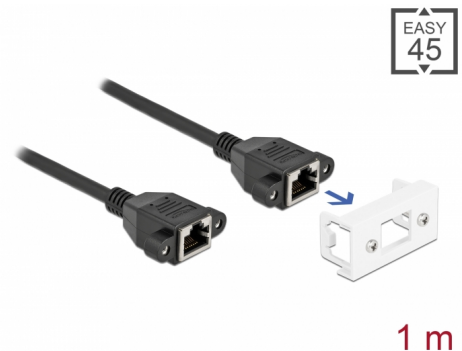

Delock Nätverksförlängningskabel för Easy 45-modul S/FTP RJ45 hona till RJ45 hona Cat.6A 1 m svart

Beskrivning

Nätverkskabel från Delock som kan användas som förlängning och ansluta olika enheter. Skruvbar RJ45 hona-porten kan fästas på Delock Easy 45-modulen. Den enkla snap-in-mekanismen gör att module sitter säkert på plats och enkelt kan avlägsnas vid behov.

Easy 45 ansluter

Easy 45 är ett variabelt modulsystem som gör det möjligt att ansluta olika komponenter så som uttag, HDMI eller USB efter dina behov. Easy 45-modulerna är standardiserade och kan monteras i olika modulhållare eller kabelkanaler. Easy 45 bygger gränssnittet mellan el-, nätverks- och systeminstallationer och flera olika kringutrustningar som t.ex. TV-apparater, skärmar, skrivare, bärbara datorer och mycket mer.

Artikelnummer 87131

EAN: 4043619871315

Ursprungsland: China

Paket: Zippåse

Specifikationer

- Anslutning:
 - 1 x RJ45 hona med muttrar >
 - 1 x RJ45 hona med muttrar
- Passar för modulhållare Delock Easy 45
- Modulstorlek: 22,5 x 45 mm
- Cat.6A specifikation
- Skärmad (S/FTP)
- LSZH (halogenfri)
- Skruvavstånd: ca. 27,8 mm
- Sladdstorlek: 26 AWG
- Längd inkl. kontakter: ca. 1 m
- Färg: svart / vit
- Material: PVC

Interface

Kontakt 1:	1 x RJ45 hona med muttrar
Kontakt 2:	1 x RJ45 hona med muttrar

Physical characteristics

Conductor gauge:	26 AWG
Material:	PVC
Längd:	1 m
Färg:	weiß / schwarz