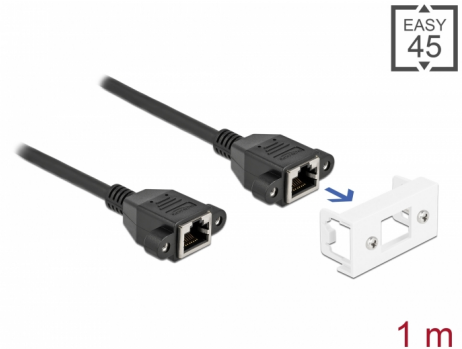

Delock Καλώδιο Επέκτασης Δικτύου για Μονάδα Easy 45 S/FTP RJ45 θηλυκό προς RJ45 θηλυκό Cat.6A 1 m μαύρο

Περιγραφή

Αυτό το καλώδιο δικτύου της Delock μπορεί να χρησιμοποιηθεί για την επέκταση και τη σύνδεση διαφόρων συσκευών. Η βιδωτή θηλυκή θύρα RJ45 μπορεί να τοποθετηθεί στη μονάδα Easy 45 της Delock. Ο απλός μηχανισμός snap-in διαβεβαιώνει πως η μονάδα βρίσκεται σταθερά στη θέση της και πως μπορεί εύκολα να αφαιρεθεί αν κριθεί απαραίτητο.

1 m

Σύνδεσμοι Easy 45

Το Easy 45 είναι μια μεταβλητή, μονάδα συστήματος που επιτρέπει σε εξαρτήματα όπως πρίζες, συνδέσει HDMI ή USB να προστεθούν ανάλογα με τις ανάγκες σας. Οι μονάδες Easy 45 είναι τυποποιημένες και μπορούν να τοποθετηθούν σε διάφορους συγκρατητές μονάδας ή αγωγούς καλωδίων. Η Easy 45 χτίζει τη διεπαφή ανάμεσα σε ηλεκτρική εγκατάσταση, εγκατάσταση δικτύου και εγκατάσταση συστήματος και πολλές περιφερειακές συσκευές όπως TV, οθόνες, εκτυπωτές, laptop και πολλές ακόμη.

Αρ. προϊόντος 87131

EAN: 4043619871315

Χώρα προέλευσης: China

Συσκευασία: Τσαντάκι με φερμουάρ

Προδιαγραφές

- Συνδετήρας:
 - 1 x RJ45 θηλυκό, με παξιμάδια >
 - 1 x RJ45 θηλυκό, με παξιμάδια
- Κατάλληλο για συγκρατητή μονάδας Delock Easy 45
- Μέγεθος μονάδας: 22,5 x 45 χιλ.
- Προδιαγραφές Cat.6A
- Θωρακισμένο (S/FTP)
- LSZH (δεν περιέχει αλογόνο)
- Απόσταση βίδας: περίπου 27,8 χιλ.
- Μετρητής καλωδίου: 26 AWG
- Μήκος συμπεριλ. συνδέσμου: περ. 1 m
- Χρώμα: μαύρο / λευκό
- Υλικό: PVC

Interface

| | |
|---------------|-------------------------------|
| Συνδετήρας 1: | 1 x RJ45 θηλυκό, με παξιμάδια |
| Συνδετήρας 2: | 1 x RJ45 θηλυκό, με παξιμάδια |

Physical characteristics

| | |
|------------------|----------------|
| Conductor gauge: | 26 AWG |
| Υλικό: | PVC |
| Μήκος: | 1 m |
| Χρώμα: | weiß / schwarz |