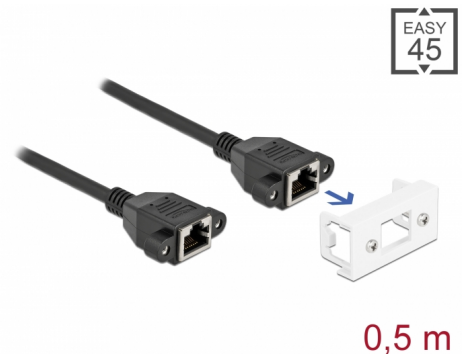

Delock Nätverksförlängningskabel för Easy 45-modul S/FTP RJ45 hona till RJ45 hona Cat.6A 50 cm svart

Beskrivning

Nätverkskabel från Delock som kan användas som förlängning och ansluta olika enheter. Skruvbar RJ45 hona-porten kan fästas på Delock Easy 45-modulen. Den enkla snap-in-mekanismen gör att module sitter säkert på plats och enkelt kan avlägsnas vid behov.

Easy 45 ansluter

Easy 45 är ett variabelt modulsystem som gör det möjligt att ansluta olika komponenter så som uttag, HDMI eller USB efter dina behov. Easy 45-modulerna är standardiserade och kan monteras i olika modulhållare eller kabelkanaler. Easy 45 bygger gränssnittet mellan el-, nätverks- och systeminstallationer och flera olika kringutrustningar som t.ex. TV-apparater, skärmar, skrivare, bärbara datorer och mycket mer.

Artikelnummer 87130

EAN: 4043619871308

Ursprungsland: China

Paket: Zippåse

Specifikationer

- Anslutning:
 - 1 x RJ45 hona med muttrar >
 - 1 x RJ45 hona med muttrar
- Passar för modulhållare Delock Easy 45
- Modulstorlek: 22,5 x 45 mm
- Cat.6A specifikation
- Skärmad (S/FTP)
- LSZH (halogenfri)
- Skruvavstånd: ca. 27,8 mm
- Sladdstorlek: 26 AWG
- Längd inkl. kontakter: ca. 50 cm
- Färg: svart / vit
- Material: PVC

Interface

Kontakt 1:	1 x RJ45 hona med muttrar
Kontakt 2:	1 x RJ45 hona med muttrar

Physical characteristics

Conductor gauge:	26 AWG
Material:	PVC
Längd:	50 cm
Färg:	weiß / schwarz