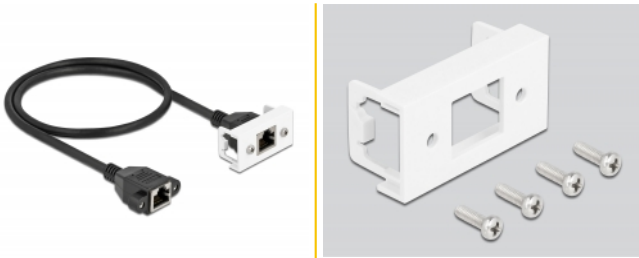

Απαιτήσεις συστήματος

- Μια ελεύθερη αρσενική θύρα RJ45
- Μια ελεύθερης μονάδα θύρας Delock Easy 45

Περιεχόμενα συσκευασίας

- Καλώδιο επέκτασης
- Easy 45 Μονάδα
- 4 x βίδες M3

Εικόνες