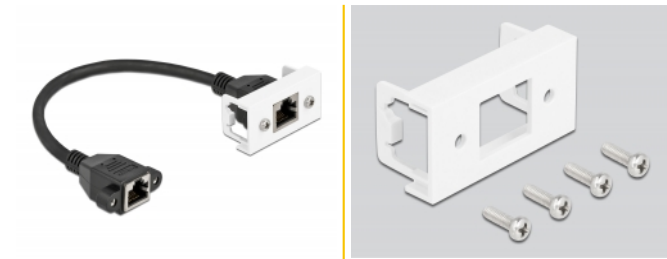

Delock Nätverksförlängningskabel för Easy 45-modul S/FTP RJ45 hona till RJ45 hona Cat.6A 25 cm svart

Beskrivning

Nätverkskabel från Delock som kan användas som förlängning och ansluta olika enheter. Skruvbar RJ45 hona-porten kan fästas på Delock Easy 45-modulen. Den enkla snap-in-mekanismen gör att module sitter säkert på plats och enkelt kan avlägsnas vid behov.

Easy 45 ansluter

Easy 45 är ett variabelt modulsystem som gör det möjligt att ansluta olika komponenter så som uttag, HDMI eller USB efter dina behov. Easy 45-modulerna är standardiserade och kan monteras i olika modulhållare eller kabelkanaler. Easy 45 bygger gränssnittet mellan el-, nätverks- och systeminstallationer och flera olika kringutrustningar som t.ex. TV-apparater, skärmar, skrivare, bärbara datorer och mycket mer.

Artikelnummer 87126

EAN: 4043619871261

Ursprungsland: China

Paket: Zippåse

Specifikationer

- Anslutning:
 - 1 x RJ45 hona med muttrar >
 - 1 x RJ45 hona med muttrar
- Passar för modulhållare Delock Easy 45
- Modulstorlek: 22,5 x 45 mm
- Cat.6A specifikation
- Skärmad (S/FTP)
- LSZH (halogenfri)
- Skruvavstånd: ca. 27,8 mm
- Sladdstorlek: 26 AWG
- Längd inkl. kontakter: ca. 25 cm
- Färg: svart / vit
- Material: PVC

Systemkrav

- En ledig RJ45-port hane
- En ledig modulport Delock Easy 45

Paketets innehåll

- Förlängningskabel
- Easy 45 modul
- 4 x skruvar M3

Bilder

General

Specifikationer:	Cat. 6A
------------------	---------